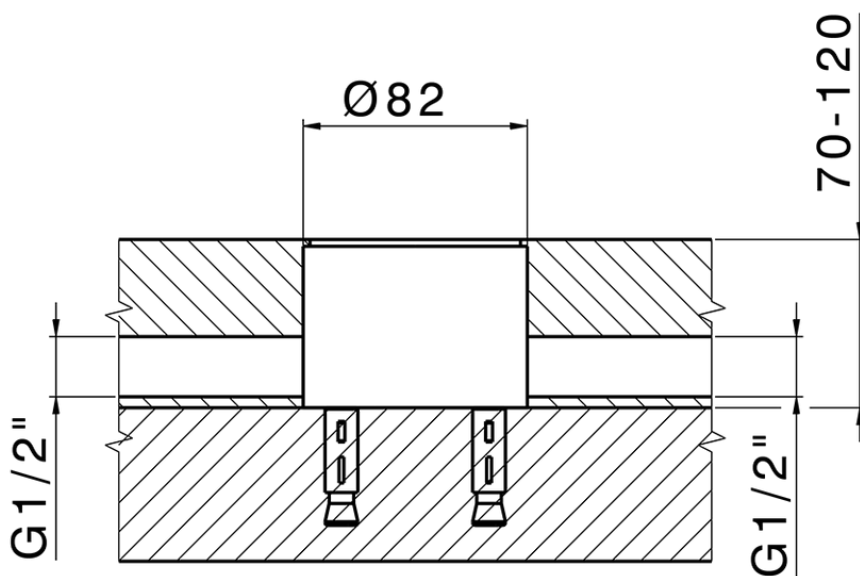

Parte esterna monocomando vasca a pavimento HARLOCK\_HC014200

HC014200

<https://www.huberitalia.com/parte-esterna-monocomando-vasca-a-pavimento-harlock-hc014200>

ZB004510

<https://www.huberitalia.com/parte-incasso-monocomando-free-standing-incasso-zb004510>