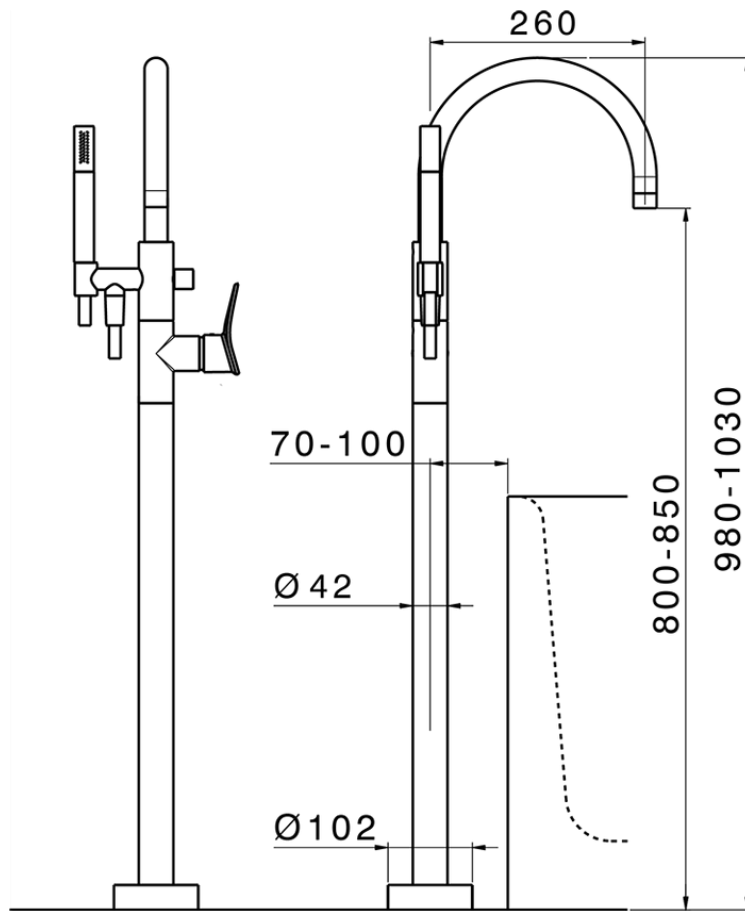

Parte esterna monocomando vasca a pavimento HARLOCK\_HC014200

HC014200

<https://www.huberitalia.com/parte-esterna-monocomando-vasca-a-pavimento-harlock-hc014200>

ZB004510

<https://www.huberitalia.com/parte-incasso-monocomando-free-standing-incasso-zb004510>