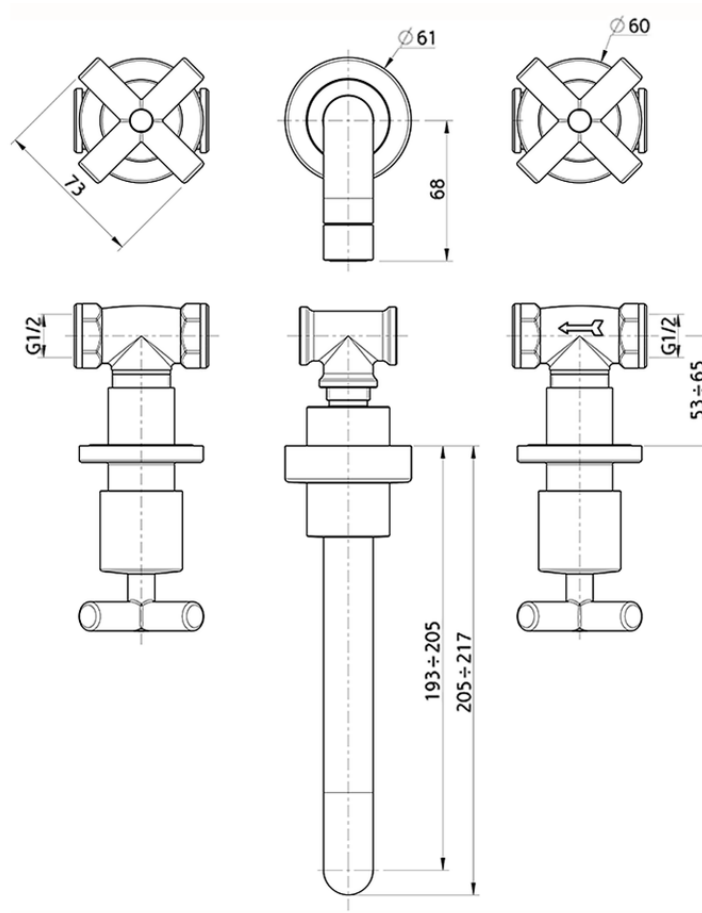

Miscelatore lavabo 3 fori a parete SUITE_SU003510

SU003510

<https://huberitalia.com/miscelatore-lavabo-3-fori-a-parete-suite-su003510>

2024-11-21