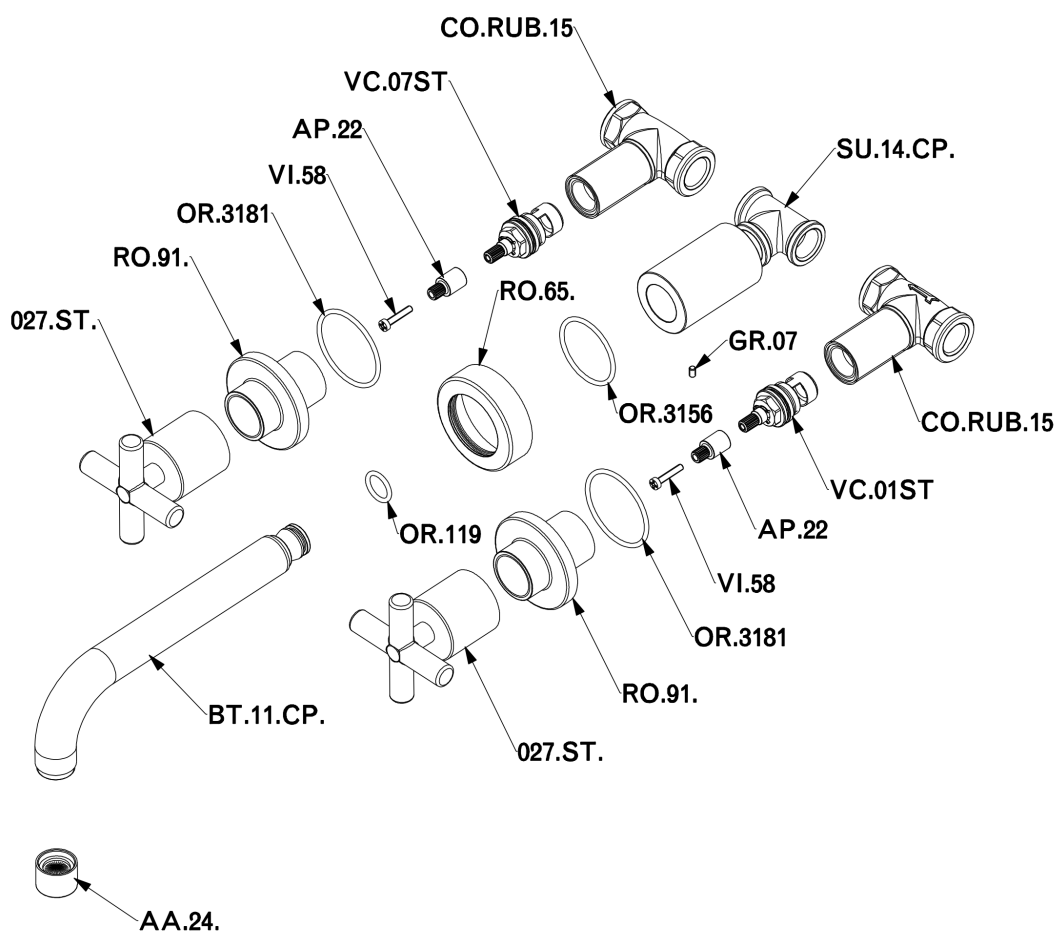

Miscelatore lavabo 3 fori a parete SUITE_SU003510

MODELLO **SU003510**

Miscelatore lavabo 3 fori a parete, senza scarico automatico

FINITURE DISPONIBILI

-  **21** 21 Cromo
-  **40** 40 Nero Opaco
-  **2F** 2F Nichel Spazzolato
-  **2W** 2W Oro Spazzolato

CARATTERISTICHE

Miscelatore lavabo 3 fori a parete SUITE_SU003510

SU003510

<https://huberitalia.com/miscelatore-lavabo-3-fori-a-parete-suite-su003510>

2024-11-21