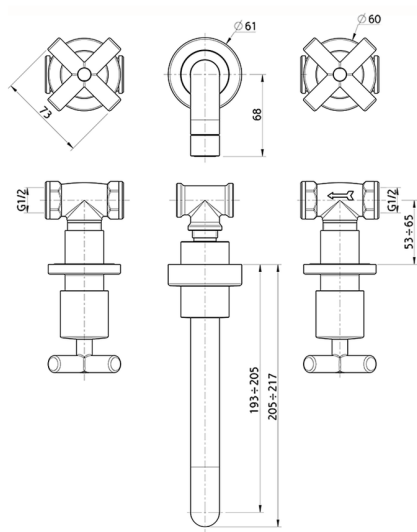

Miscelatore lavabo 3 fori a parete SUITE_SU003510

MODELLO **SU003510**

Miscelatore lavabo 3 fori a parete, senza scarico automatico

FINITURE DISPONIBILI

-  **21** 21 Cromo
-  **40** 40 Nero Opaco
-  **2F** 2F Nichel Spazzolato
-  **2W** 2W Oro Spazzolato

CARATTERISTICHE

Miscelatore lavabo 3 fori a parete SUITE_SU003510

SU003510

<https://huberitalia.com/miscelatore-lavabo-3-fori-a-parete-suite-su003510>

2024-11-21