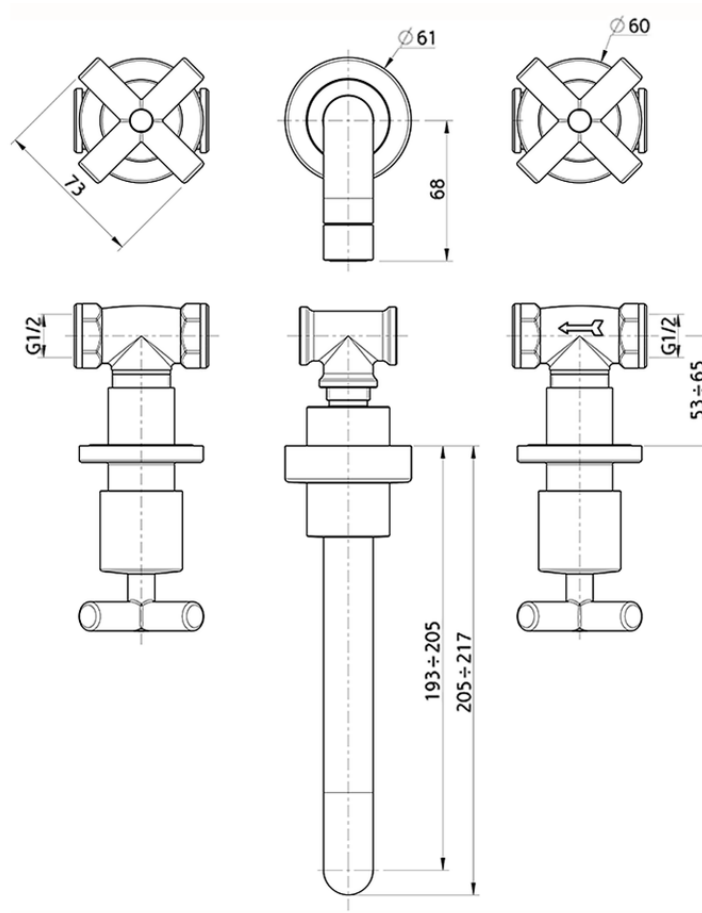

## Miscelatore lavabo 3 fori a parete SUITE\_SU003510

SU003510

<https://huberitalia.com/miscelatore-lavabo-3-fori-a-parete-suite-su003510>

2024-11-23