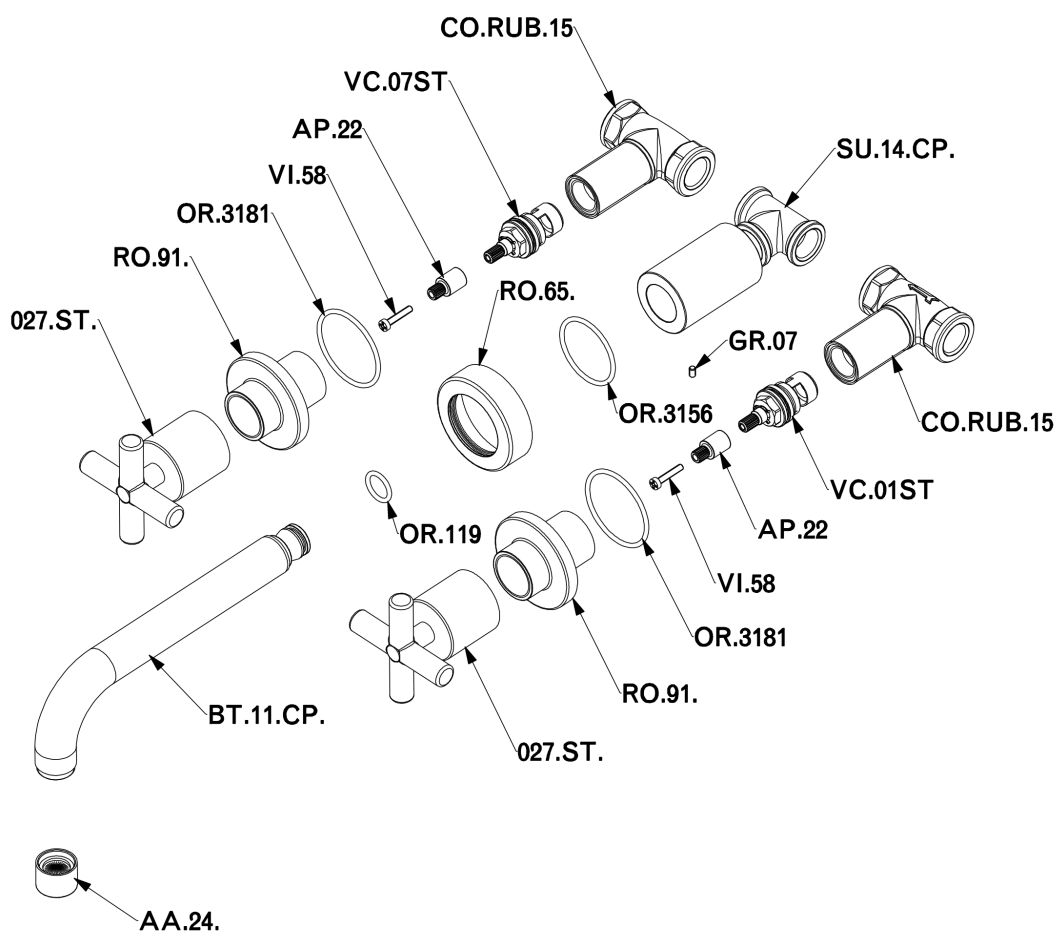

Miscelatore lavabo 3 fori a parete SUITE_SU003510

SU003510

<https://huberitalia.com/miscelatore-lavabo-3-fori-a-parete-suite-su003510>

2024-11-21