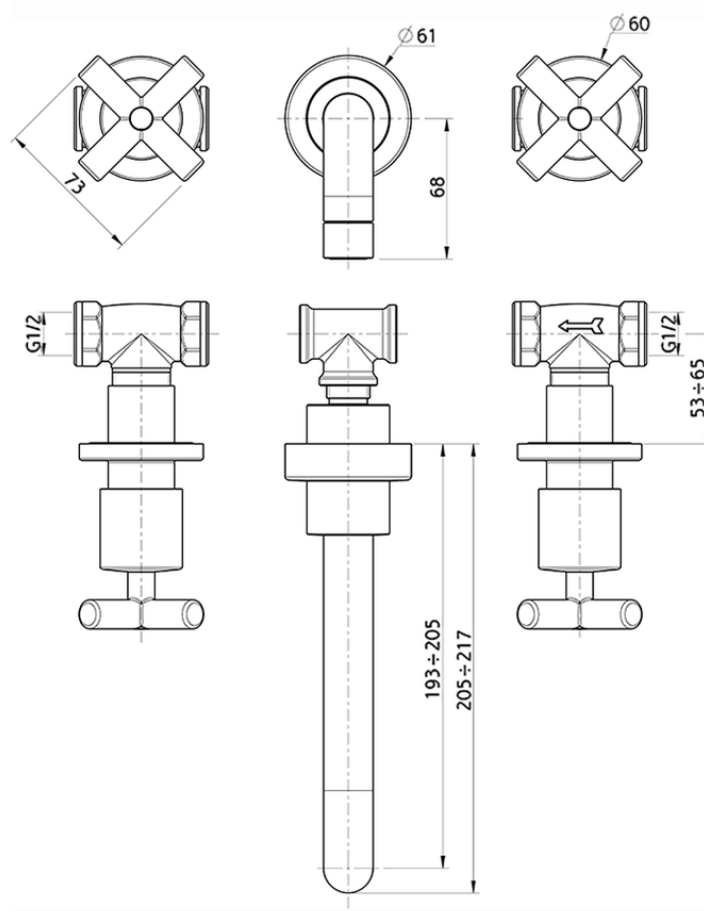

Miscelatore lavabo 3 fori a parete SUITE_SU003510

SU003510

<https://huberitalia.com/miscelatore-lavabo-3-fori-a-parete-suite-su003510>

2024-11-24