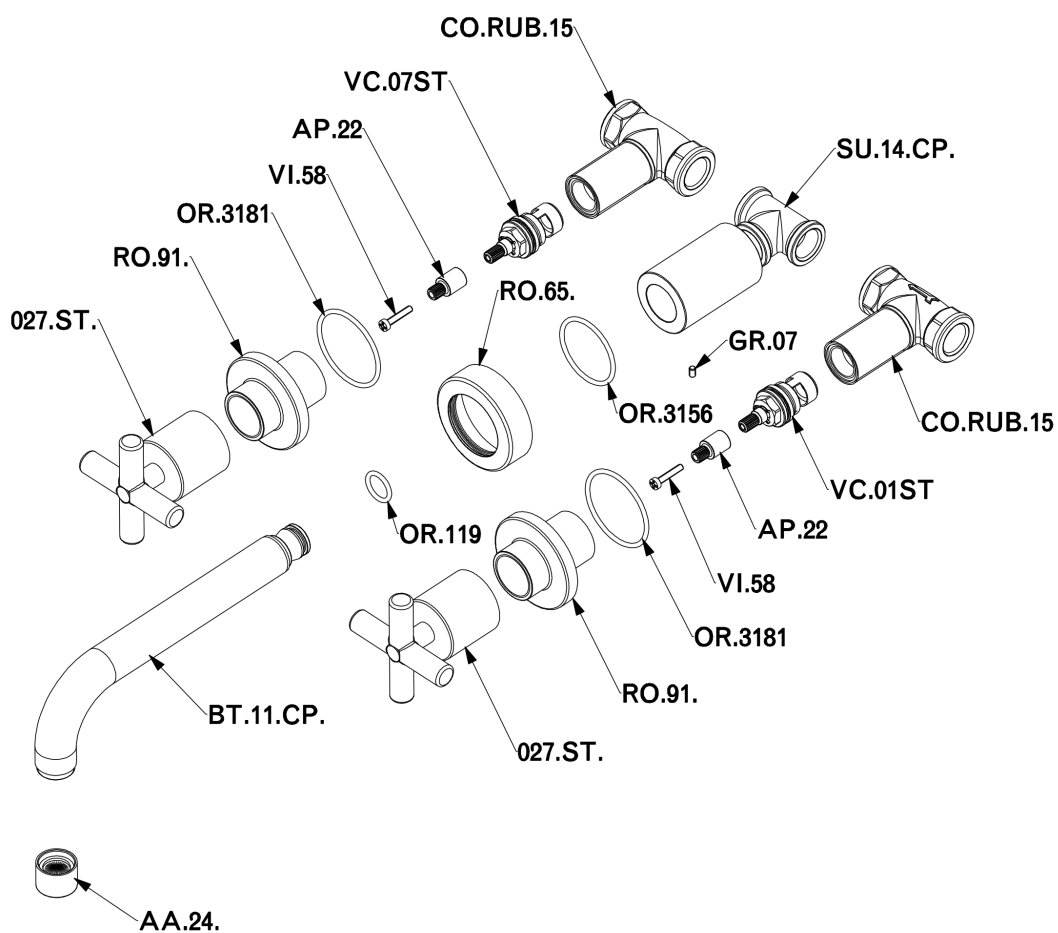

## Miscelatore lavabo 3 fori a parete SUITE\_SU003510

MODELLO **SU003510**

Miscelatore lavabo 3 fori a parete, senza scarico automatico

FINITURE DISPONIBILI

-  **21** 21 Cromo
-  **40** 40 Nero Opaco
-  **2F** 2F Nichel Spazzolato
-  **2W** 2W Oro Spazzolato

## Miscelatore lavabo 3 fori a parete SUITE\_SU003510

SU003510

<https://huberitalia.com/miscelatore-lavabo-3-fori-a-parete-suite-su003510>

2024-11-21