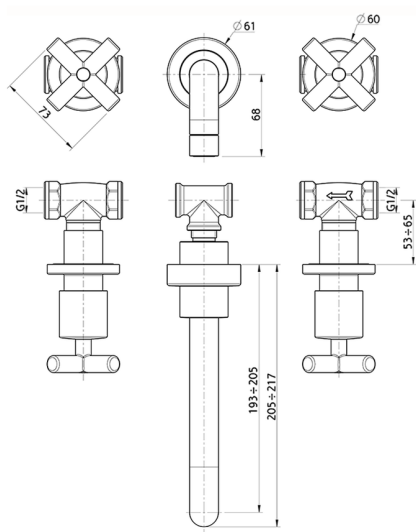

## Miscelatore lavabo 3 fori a parete SUITE\_SU003510

MODELLO **SU003510**

Miscelatore lavabo 3 fori a parete, senza scarico automatico

FINITURE DISPONIBILI

-  **21** 21 Cromo
-  **40** 40 Nero Opaco
-  **2F** 2F Nichel Spazzolato
-  **2W** 2W Oro Spazzolato

## Miscelatore lavabo 3 fori a parete SUITE\_SU003510

SU003510

<https://huberitalia.com/miscelatore-lavabo-3-fori-a-parete-suite-su003510>

2024-11-21