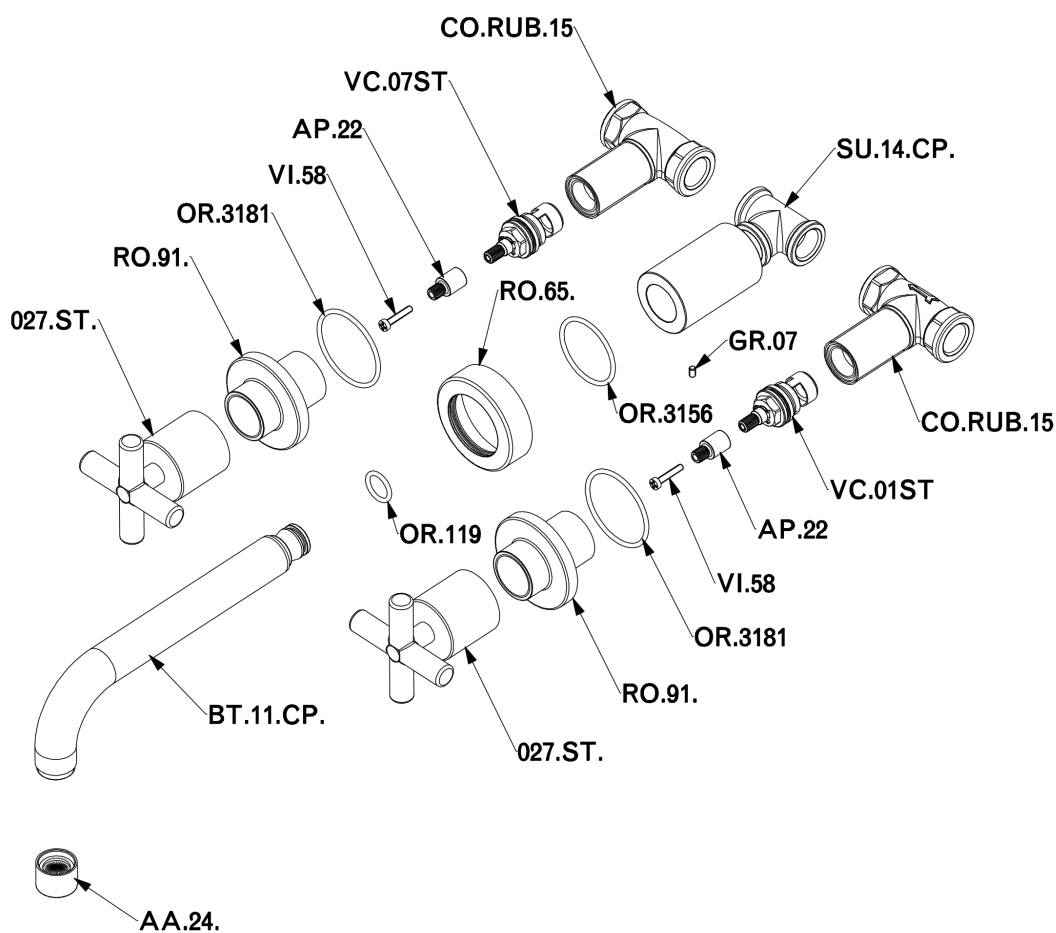

Miscelatore lavabo 3 fori a parete SUITE_SU003510

SU003510

<https://huberitalia.com/miscelatore-lavabo-3-fori-a-parete-suite-su003510>

2024-11-24