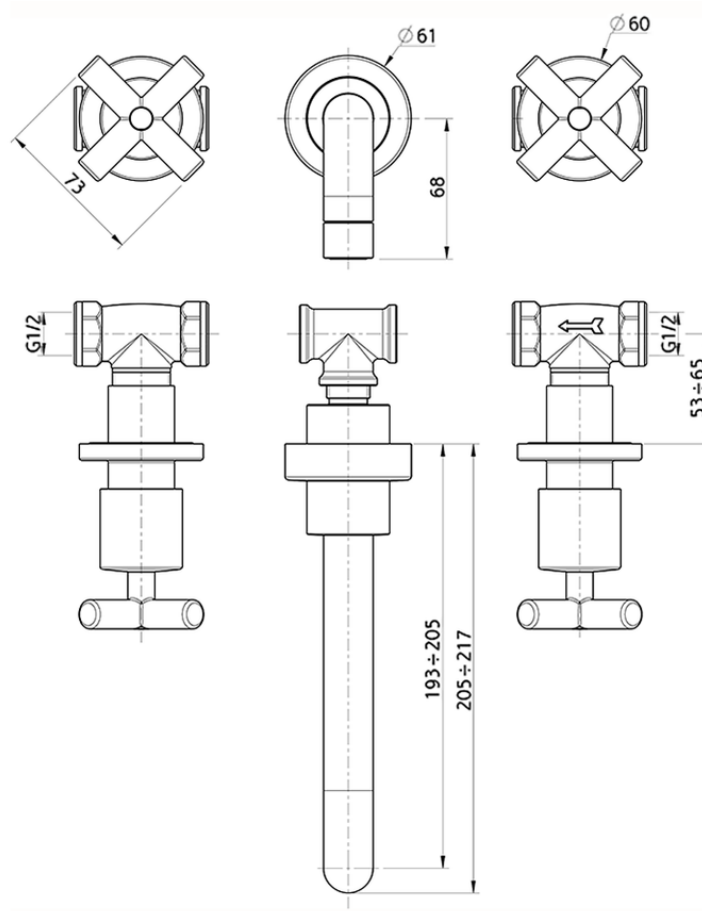

## Miscelatore lavabo 3 fori a parete SUITE\_SU003510

SU003510

<https://huberitalia.com/miscelatore-lavabo-3-fori-a-parete-suite-su003510>

2024-11-24