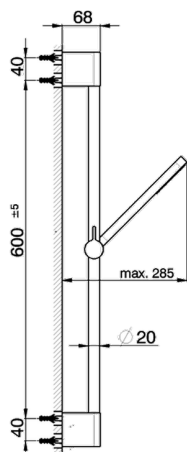

2024-10-22