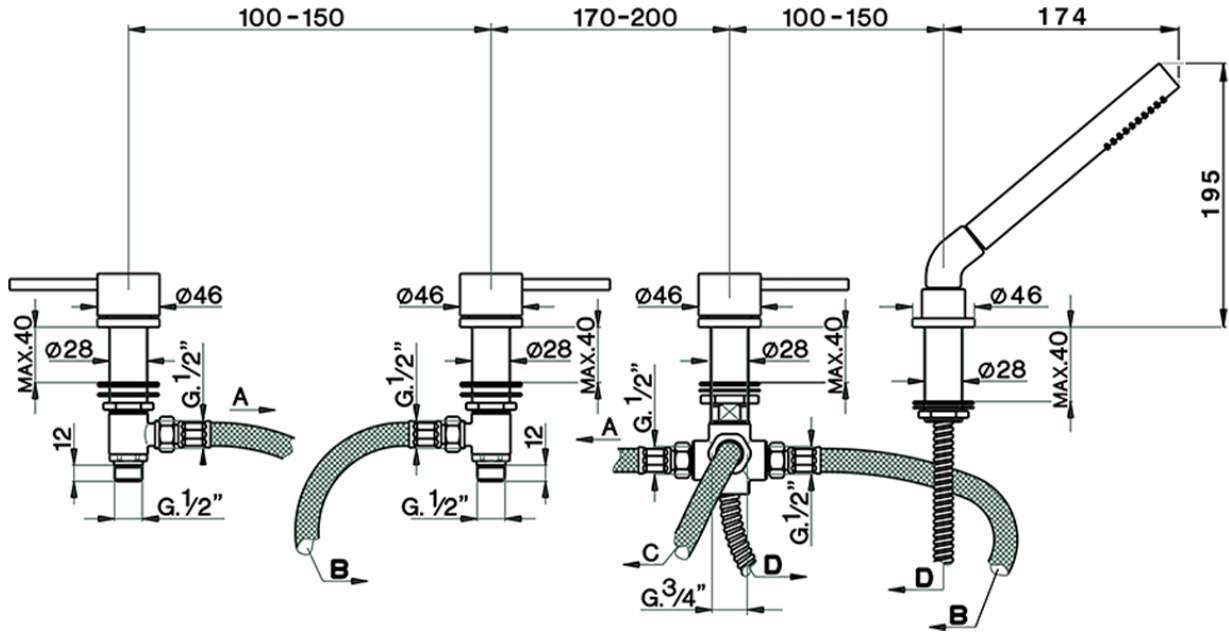

Miscelatore bordo vasca 4 fori NUOVA KIRUNA_K2000290

K2000290

<https://huberitalia.com/miscelatore-bordo-vasca-4-fori-nuova-kiruna-k2000290>

2024-11-21