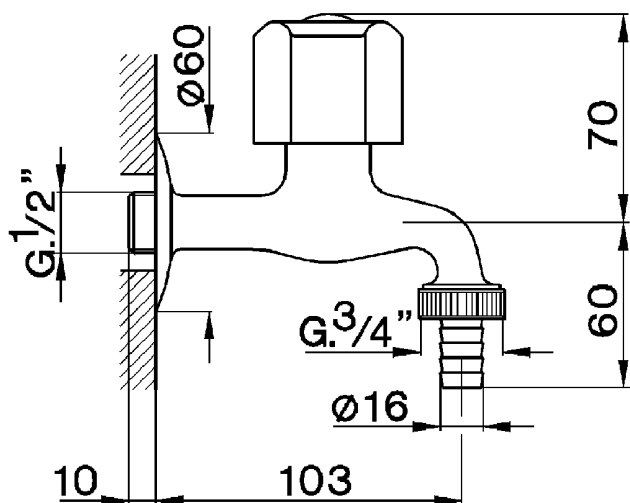

Rubinetto monoacqua a parete EVA_EV001500

MODELLO **EV001500**

Rubinetto monoacqua a parete, con portagomma, senza maniglia

FINITURE DISPONIBILI

CARATTERISTICHE

2024-12-22