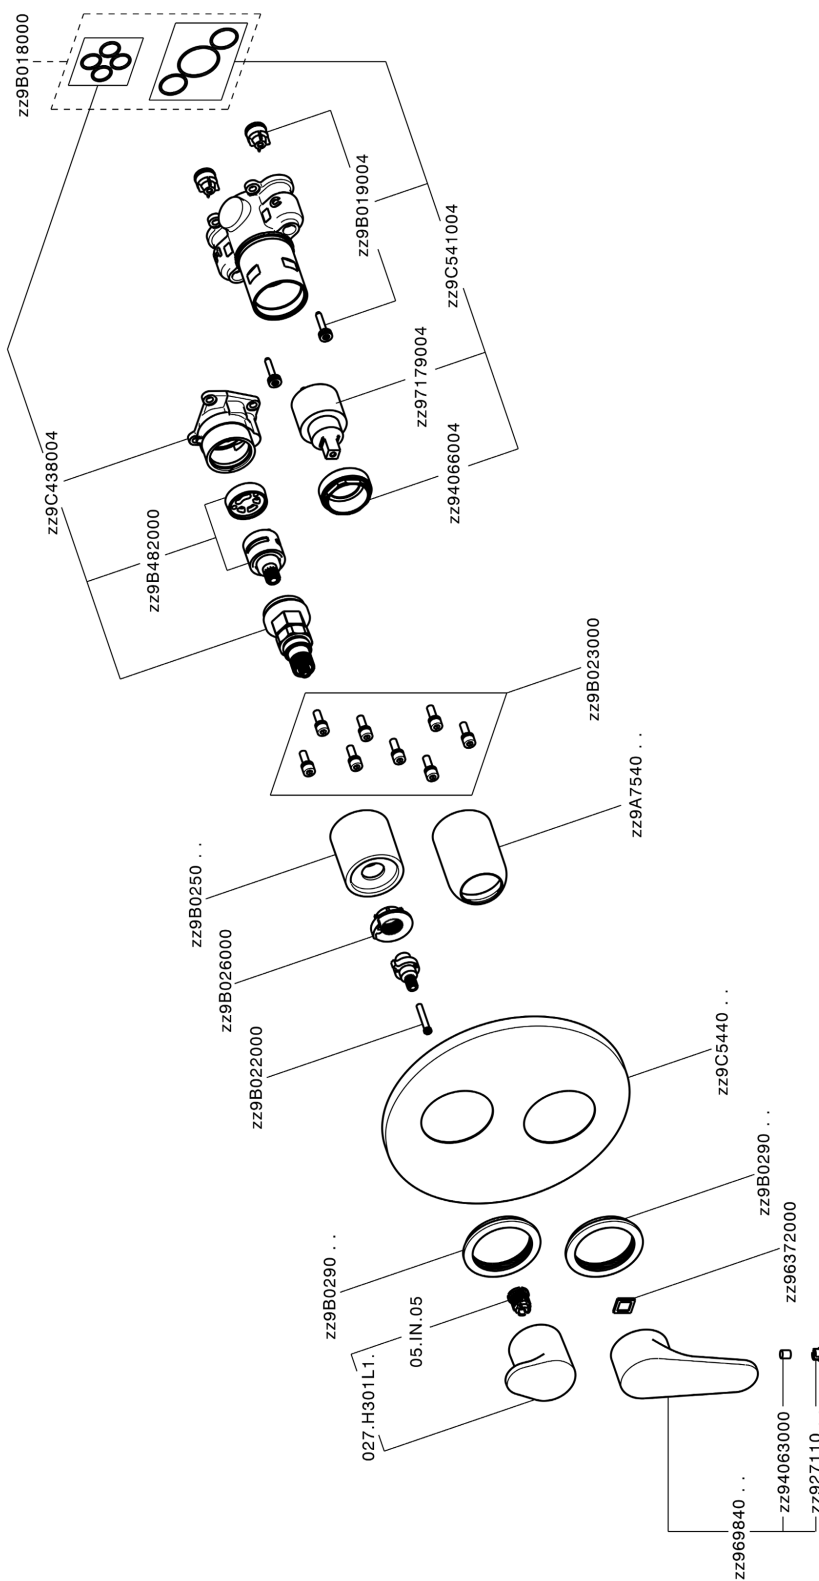

Completo Monocomando per One-Box H3_AH0BM030

MODELLO **AH0BM030**

Completo Monocomando per One-Box, con deviatore 2-3 uscite, profondità minima di installazione 67 mm, senza parte incasso, per art. ZB00B030-ZB00B031

FINITURE DISPONIBILI

-  **21** 21 Cromo
-  **2F** 2F Nichel Spazzolato
-  **40** 40 Nero Opaco

CARATTERISTICHE

Ricambio Cartuccia **ZZ97179000**

Cartuccia Monocomando 35 mm

Installazione **Incasso**

Parti Incasso necessarie **ZB00B031**

ZB00B030

Completo Monocomando per One-Box H3_AH0BM030

AH0BM030

<https://www.huberitalia.com/completo-monocomando-per-one-box-h3-ah0bm030>

One-Box Universale per incasso ONE BOX_ZB00B031

MODELLO **ZB00B031**

One-Box Universale per incasso, per termostatico o monocomando 1 o 2 o 3 uscite, senza parte esterna, con silenzianti, con guarnizione per sigillatura

FINITURE DISPONIBILI

04 04 Senza Finitura

CARATTERISTICHE