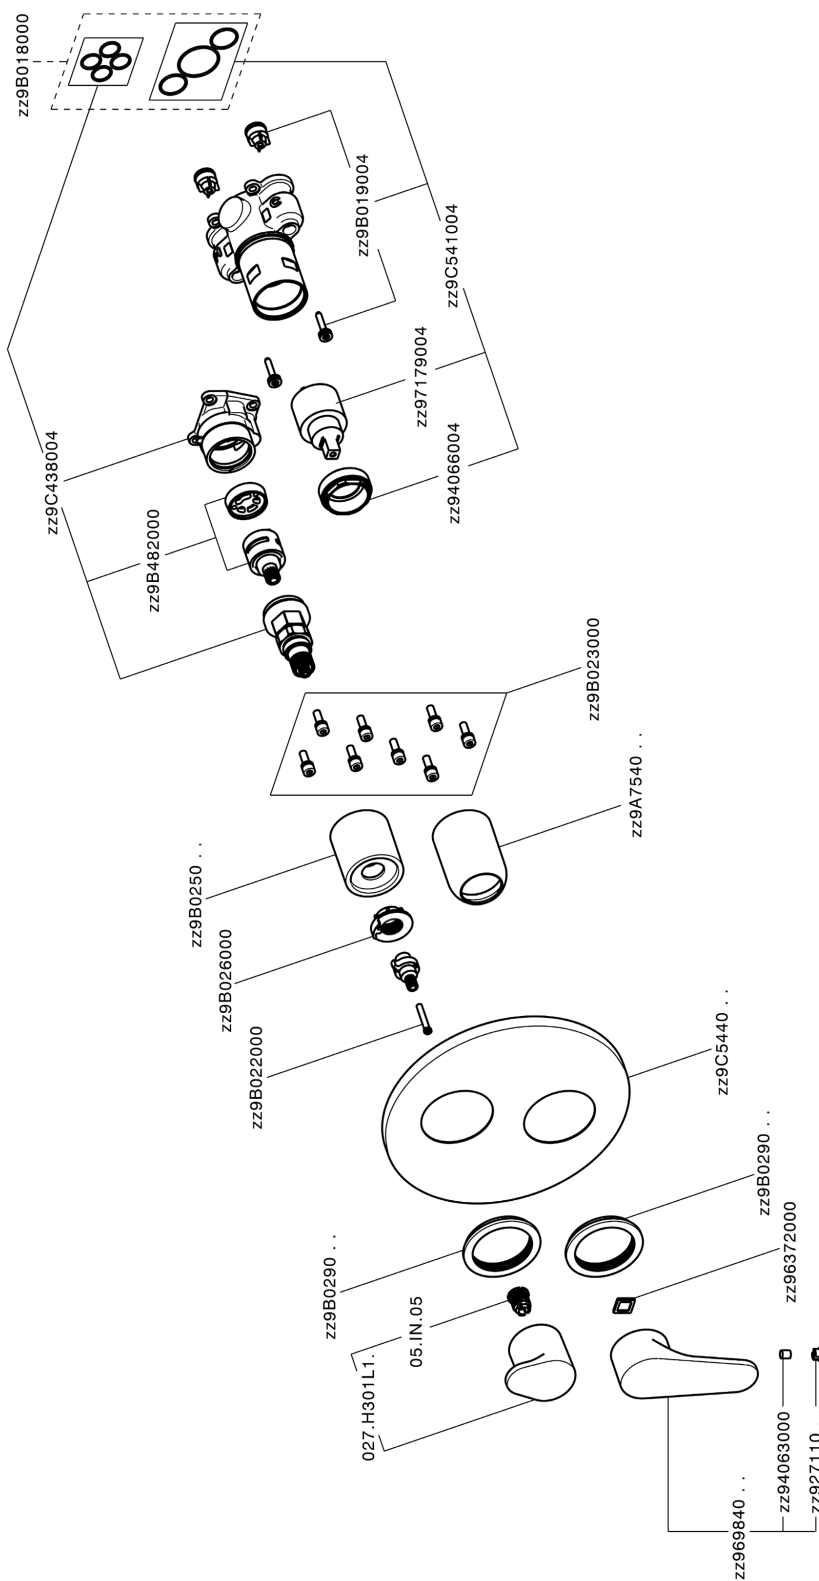

Completo Monocomando per One-Box H3_AH0BM030

AH0BM030

<https://huberitalia.com/completo-monocomando-per-one-box-h3-ah0bm030>