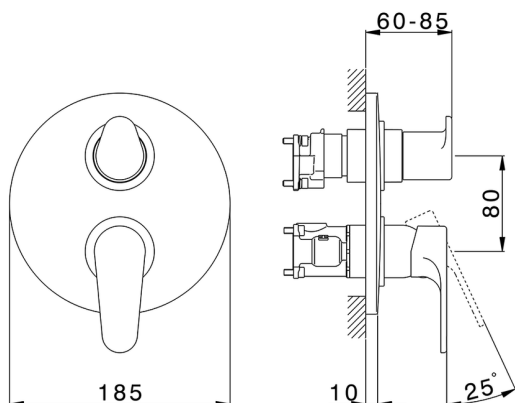

## Completo Monocomando per One-Box H3\_AH0BM030

MODELLO **AH0BM030**

Completo Monocomando per One-Box, con deviatore 2-3 uscite, profondità minima di installazione 67 mm, senza parte incasso, per art. ZB00B030-ZB00B031

### CARATTERISTICHE

Ricambio Cartuccia **ZZ97179000**

**Cartuccia Monocomando 35 mm**

Installazione **Incasso**

Parti Incasso necessarie **ZB00B031**

**ZB00B030**