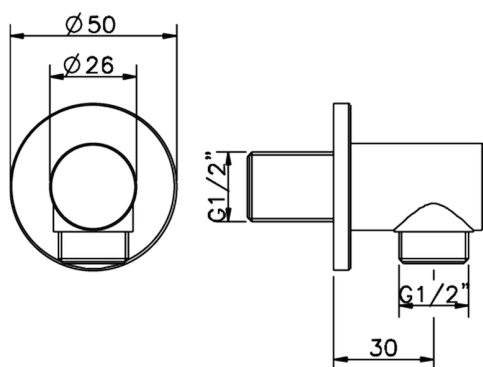

Presa d'acqua SHOWER_SS017330

MODELLO **SS017330**

Presa d'acqua

FINITURE DISPONIBILI

- **21** 21 Cromo
- **2P** 2P Oro Rosa
- **2Q** 2Q Black Titanium
- **40** 40 Nero Opaco
- **4Q** 4Q Bianco Opaco

CARATTERISTICHE

2024-11-21