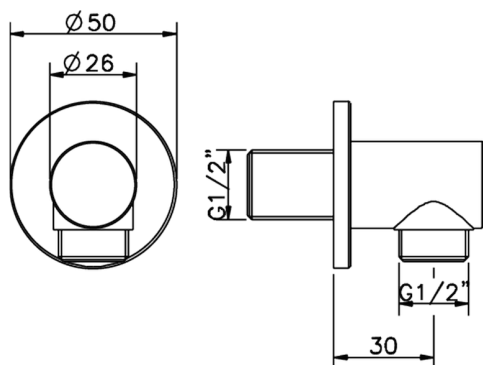

Presad'acqua SHOWER_SS017330

MODELLO **SS017330**

Presad'acqua

FINITURE DISPONIBILI

-  **21** 21 Cromo
-  **2P** 2P Oro Rosa
-  **2Q** 2Q Black Titanium
-  **40** 40 Nero Opaco
-  **4Q** 4Q Bianco Opaco

CARATTERISTICHE