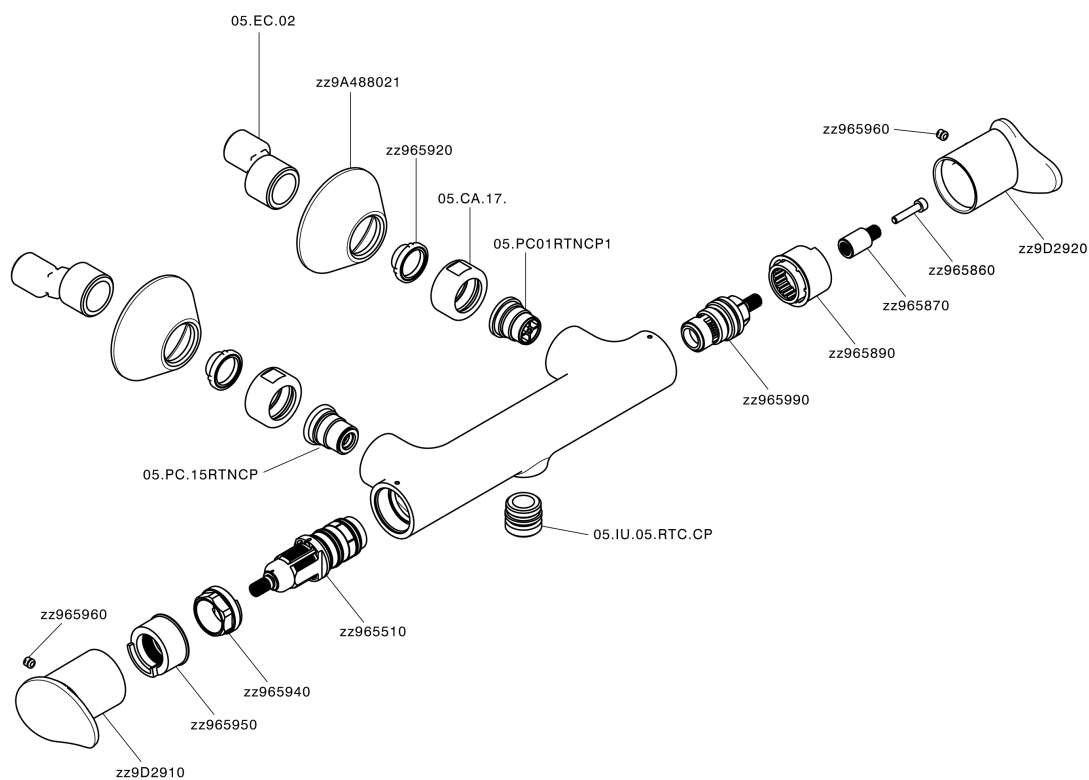

## Miscelatore termostatico doccia HARLOCK\_HCT01010

MODELLO **HCT01010**

Miscelatore termostatico doccia, senza completo doccia, attacco per flessibile 1/2" M

#### SafeTouch

Il sistema SafeTouch Huber mantiene il corpo del miscelatore freddo al tatto durante il funzionamento.

## Miscelatore termostatico doccia HARLOCK\_HCT01010

HCT01010

<https://www.huberitalia.com/miscelatore-termostatico-doccia-harlock-hct01010>

2025-02-23