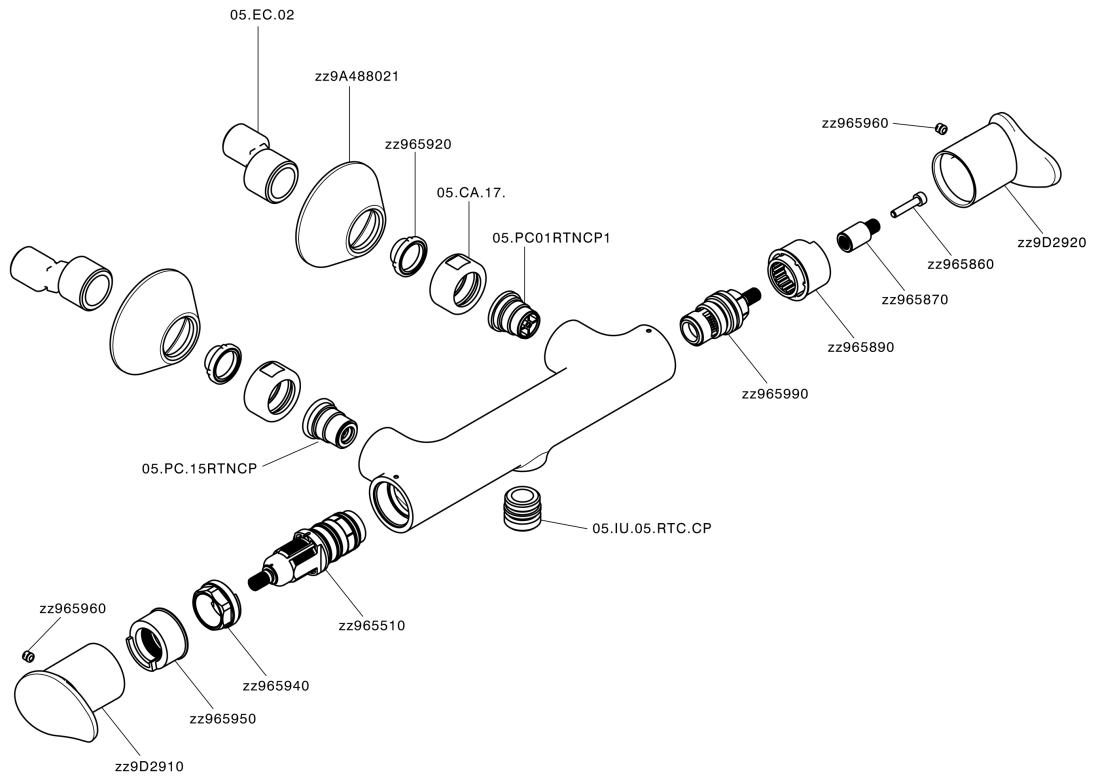

Miscelatore termostatico doccia HARLOCK_HCT01010

MODELLO **HCT01010**

Miscelatore termostatico doccia, senza completo doccia, attacco per flessibile 1/2" M

FINITURE DISPONIBILI

-  **21** 21 Cromo
-  **2P** 2P Oro Rosa
-  **2Q** 2Q Black Titanium
-  **40** 40 Nero Opaco
-  **4Q** 4Q Bianco Opaco
-  **6T** 6T Cromo/Nero Opaco

CARATTERISTICHE

Ricambio Cartuccia **ZZ96551000**

Cartuccia Termostatica TMX 25

SafeTouch

Il sistema SafeTouch Huber mantiene il corpo del miscelatore freddo al tatto durante il funzionamento.

Termostatico

Il Termostatico Huber è il tuo personale gestore dell'acqua che ti aiuta a gestire e controllare acqua ed energia senza sprechi.

Miscelatore termostatico doccia HARLOCK_HCT01010

HCT01010

<https://www.huberitalia.com/miscelatore-termostatico-doccia-harlock-hct01010>