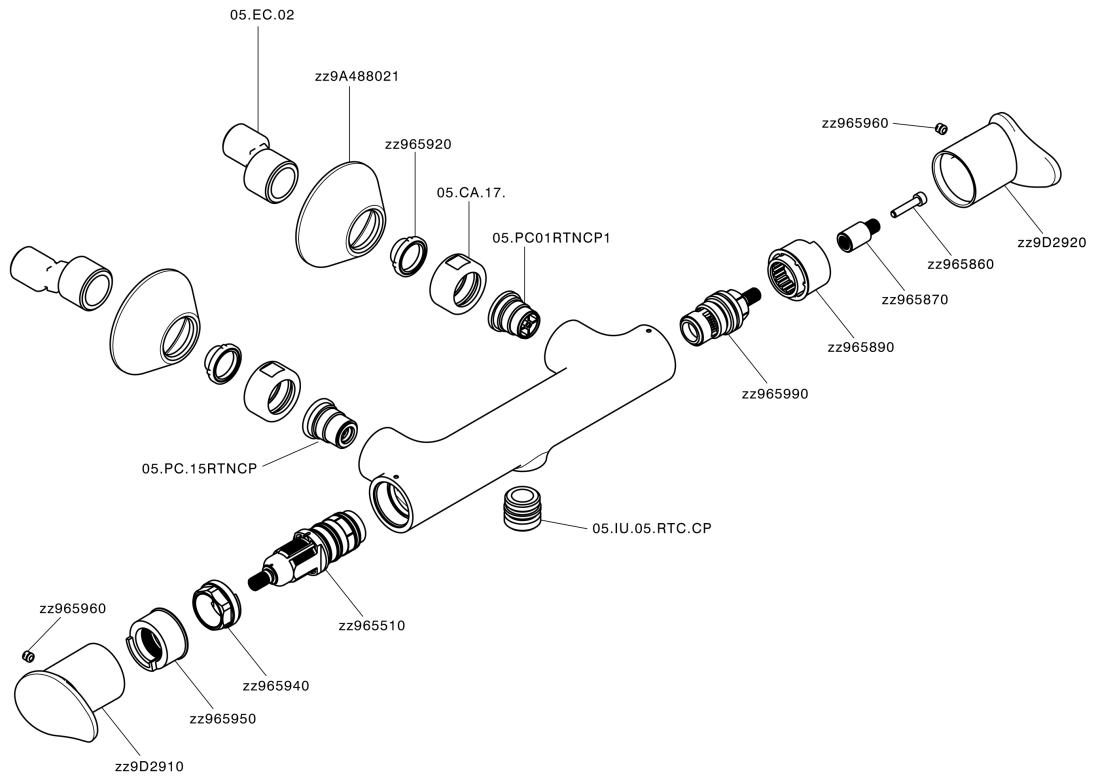

## Miscelatore termostatico doccia HARLOCK\_HCT01010

MODELLO **HCT01010**

Miscelatore termostatico doccia, senza completo doccia, attacco per flessibile 1/2" M

#### SafeTouch

Il sistema SafeTouch Huber mantiene il corpo del miscelatore freddo al tatto durante il funzionamento.

## Miscelatore termostatico doccia HARLOCK\_HCT01010

HCT01010

<https://www.huberitalia.com/miscelatore-termostatico-doccia-harlock-hct01010>

2025-04-25