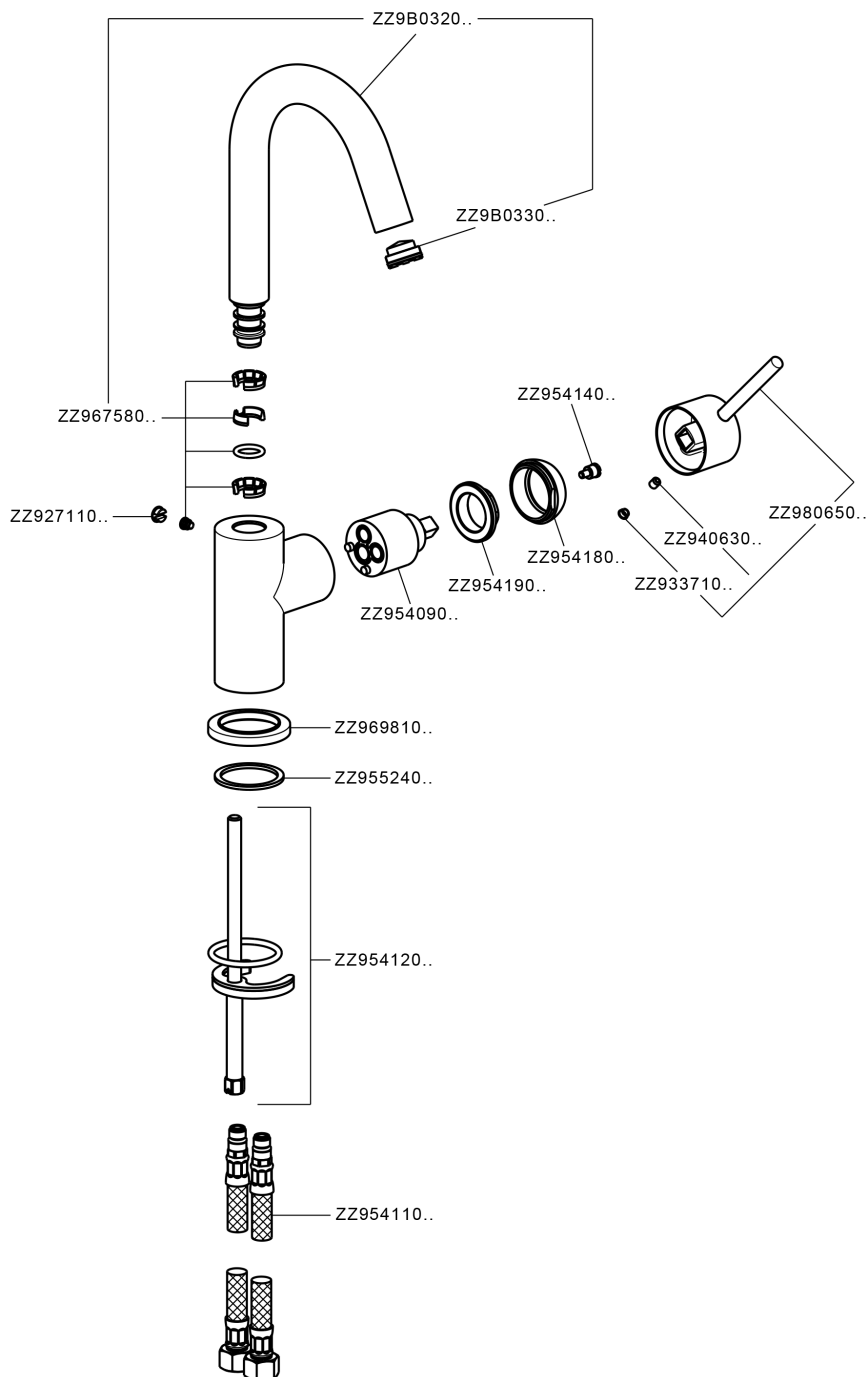

Miscelatore monocomando lavabo EnergySave NUOVA KIRUNA_K2000485

K2000485

<https://www.huberitalia.com/miscelatore-monocomando-lavabo-energysave-nuova-kiruna-k2000485>

2025-02-22