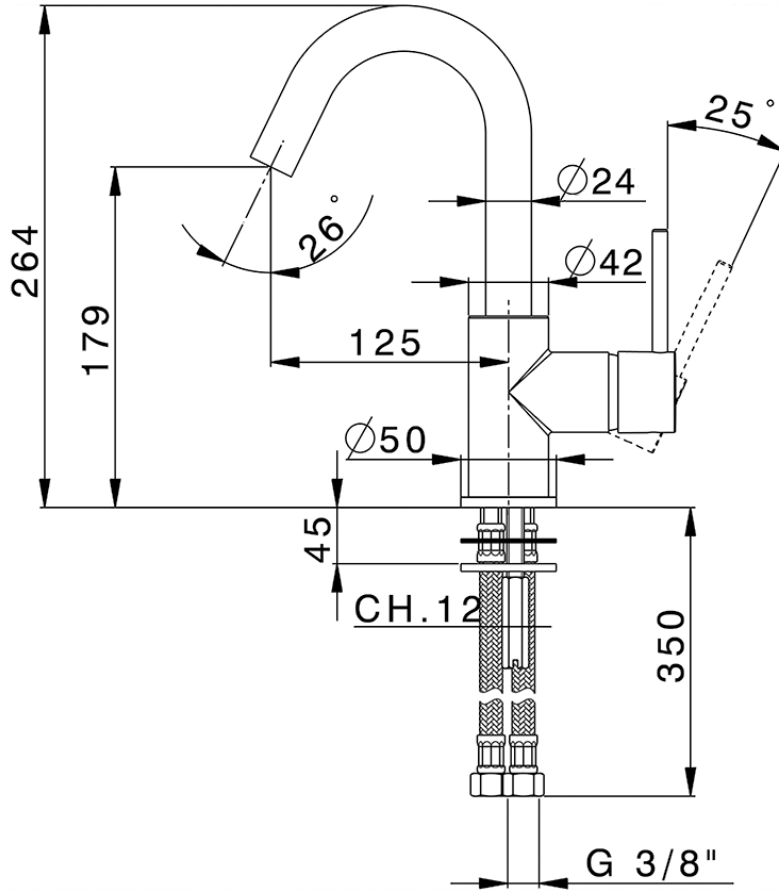

Miscelatore monocomando lavabo EnergySave NUOVA KIRUNA\_K2000485

K2000485

<https://www.huberitalia.com/miscelatore-monocomando-lavabo-energysave-nuova-kiruna-k2000485>

2025-02-22