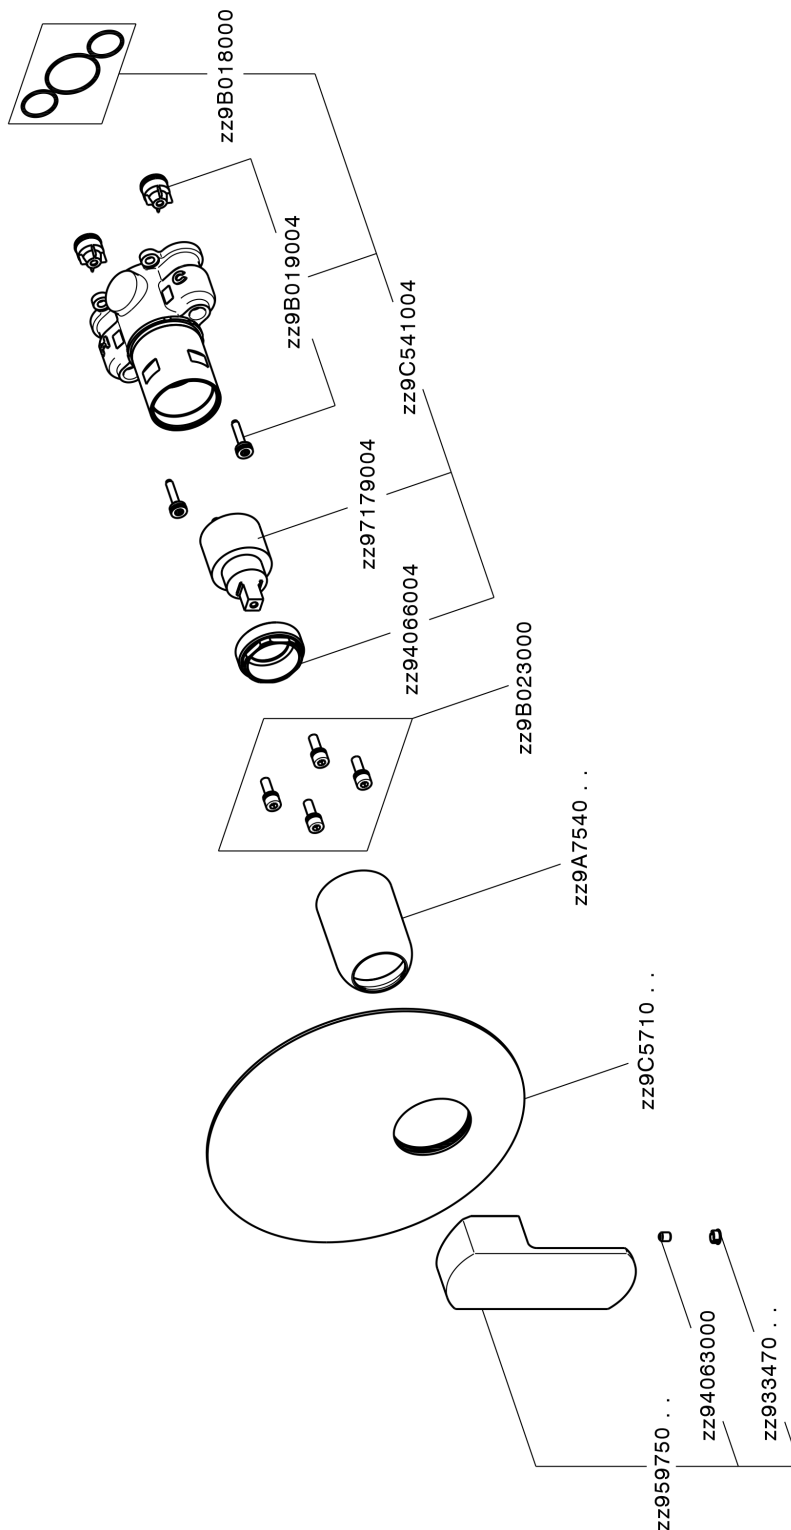

Completo Monocomando per One-Box ONE BOX_DD0BM010

MODELLO **DD0BM010**

Completo Monocomando per One-Box, 1 uscita, profondità minima di installazione 67 mm, senza parte incasso, per art. ZB00B030-ZB00B031

FINITURE DISPONIBILI

-  **21** 21 Cromo
-  **2F** 2F Nichel Spazzolato
-  **40** 40 Nero Opaco
-  **4Q** 4Q Bianco Opaco

CARATTERISTICHE

Ricambio Cartuccia **ZZ97179000**

Cartuccia Monocomando 35 mm

Installazione **Incasso**

Parti Incasso necessarie **ZB00B031**

ZB00B030

Completo Monocomando per One-Box ONE BOX_DD0BM010

DD0BM010

<https://www.huberitalia.com/completo-monocomando-per-one-box-one-box-dd0bm010>

One-Box Universale per incasso ONE BOX_ZB00B031

MODELLO **ZB00B031**

One-Box Universale per incasso, per termostatico o monocomando 1 o 2 o 3 uscite, senza parte esterna, con silenziosi, con guarnizione per sigillatura

FINITURE DISPONIBILI

04 04 Senza Finitura