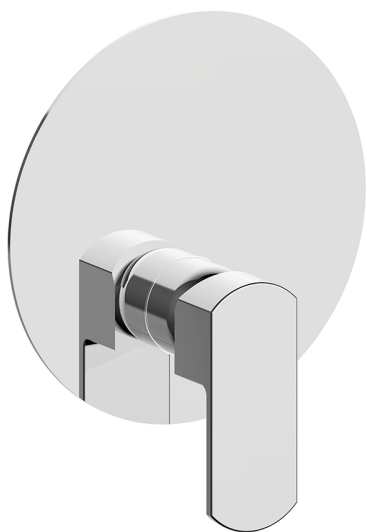

Completo Monocomando per One-Box ONE BOX_DD0BM010

MODELLO **DD0BM010**

Completo Monocomando per One-Box, 1 uscita, profondità minima di installazione 67 mm, senza parte incasso, per art. ZB00B030-ZB00B031

FINITURE DISPONIBILI

-  **21** 21 Cromo
-  **2F** 2F Nichel Spazzolato
-  **40** 40 Nero Opaco
-  **4Q** 4Q Bianco Opaco

CARATTERISTICHE

Ricambio Cartuccia **ZZ97179000**

Cartuccia Monocomando 35 mm

Installazione **Incasso**

Parti Incasso necessarie **ZB00B031**

ZB00B030

Completo Monocomando per One-Box ONE BOX_DD0BM010

DD0BM010

<https://www.huberitalia.com/completo-monocomando-per-one-box-one-box-dd0bm010>

One-Box Universale per incasso ONE BOX_ZB00B031

MODELLO **ZB00B031**

One-Box Universale per incasso, per termostatico o monocomando 1 o 2 o 3 uscite, senza parte esterna, con silenziosi, con guarnizione per sigillatura

FINITURE DISPONIBILI

04 04 Senza Finitura