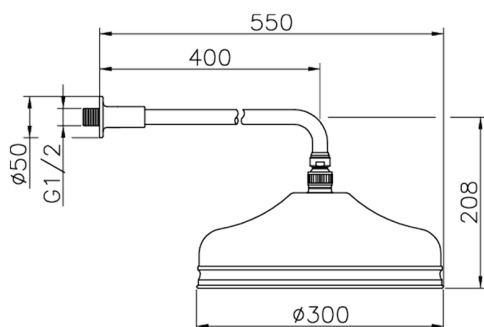

Braccio doccia con soffione VT-CS SHOWER_612.03H.

MODELLO **612.03H.**

Braccio doccia con soffione VT-CS, soffione tondo
D.300 mm in Ottone, braccio doccia L.400 mm

FINITURE DISPONIBILI

- **AC** AC Nichel Satinato Spazzolato
- **AG** AG Oro Antico
- **BA** BA Vecchio Bronzo
- **CR** CR Cromo
- **2W** 2W Oro Spazzolato

CARATTERISTICHE

2024-12-22