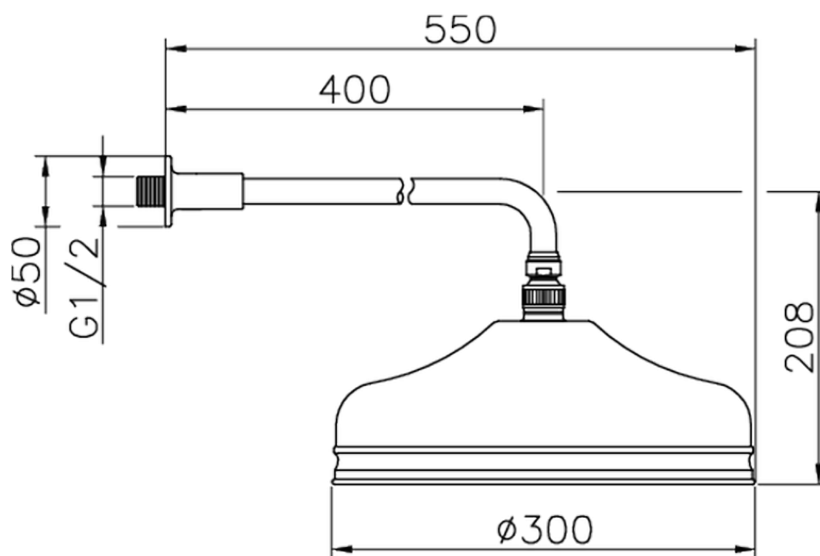

Braccio doccia con soffione VT-CS SHOWER_612.03H.

612.03H.

<https://www.huberitalia.com/braccio-doccia-con-soffione-vt-cs-shower-612-03h>

2024-12-22