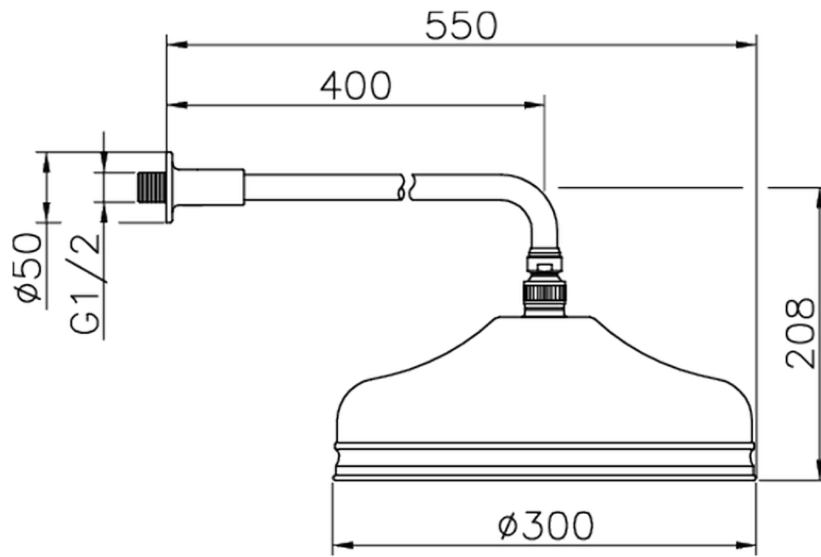

## Braccio doccia con soffione VT-CS SHOWER\_612.03H.

612.03H.

<https://www.huberitalia.com/braccio-doccia-con-soffione-vt-cs-shower-612-03h>

2024-12-22