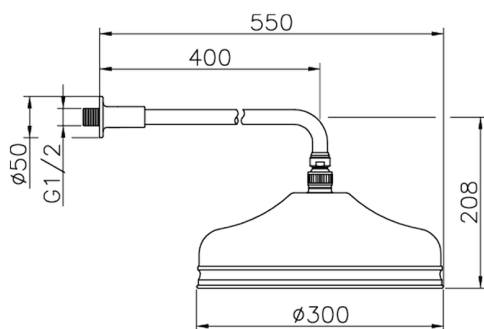

Braccio doccia con soffione VT-CS SHOWER_612.03H.

MODELLO **612.03H.**

Braccio doccia con soffione VT-CS, soffione tondo
D.300 mm in Ottone, braccio doccia L.400 mm

FINITURE DISPONIBILI

- **AC** AC Nichel Satinato Spazzolato
- **AG** AG Oro Antico
- **BA** BA Vecchio Bronzo
- **CR** CR Cromo
- **2W** 2W Oro Spazzolato

CARATTERISTICHE

2024-12-22