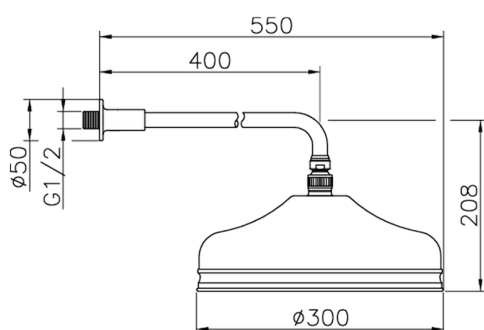

Braccio doccia con soffione VT-CS SHOWER_612.03H.

MODELLO **612.03H.**

Braccio doccia con soffione VT-CS, soffione tondo
D.300 mm in Ottone, braccio doccia L.400 mm

FINITURE DISPONIBILI

- **AC** AC Nichel Satinato Spazzolato
- **AG** AG Oro Antico
- **BA** BA Vecchio Bronzo
- **CR** CR Cromo
- **2W** 2W Oro Spazzolato

CARATTERISTICHE

2024-12-22