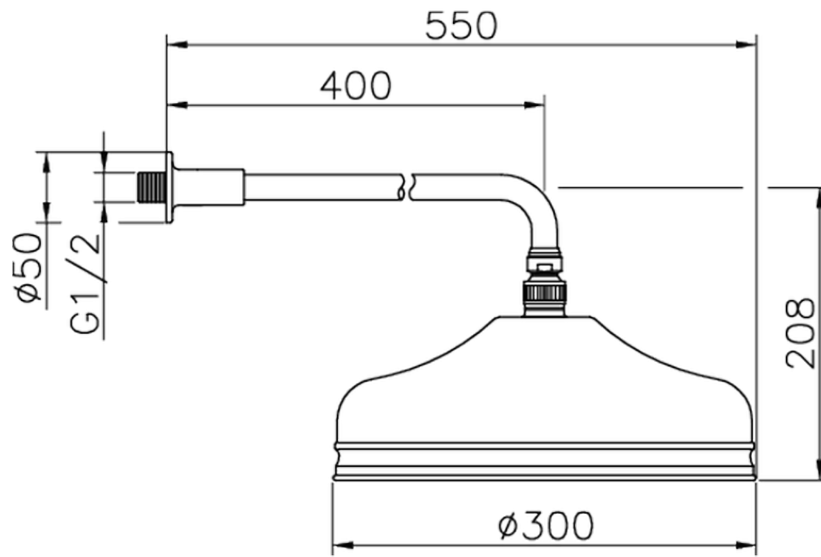

Braccio doccia con soffione VT-CS SHOWER_612.03H.

612.03H.

<https://www.huberitalia.com/braccio-doccia-con-soffione-vt-cs-shower-612-03h>

2024-12-22