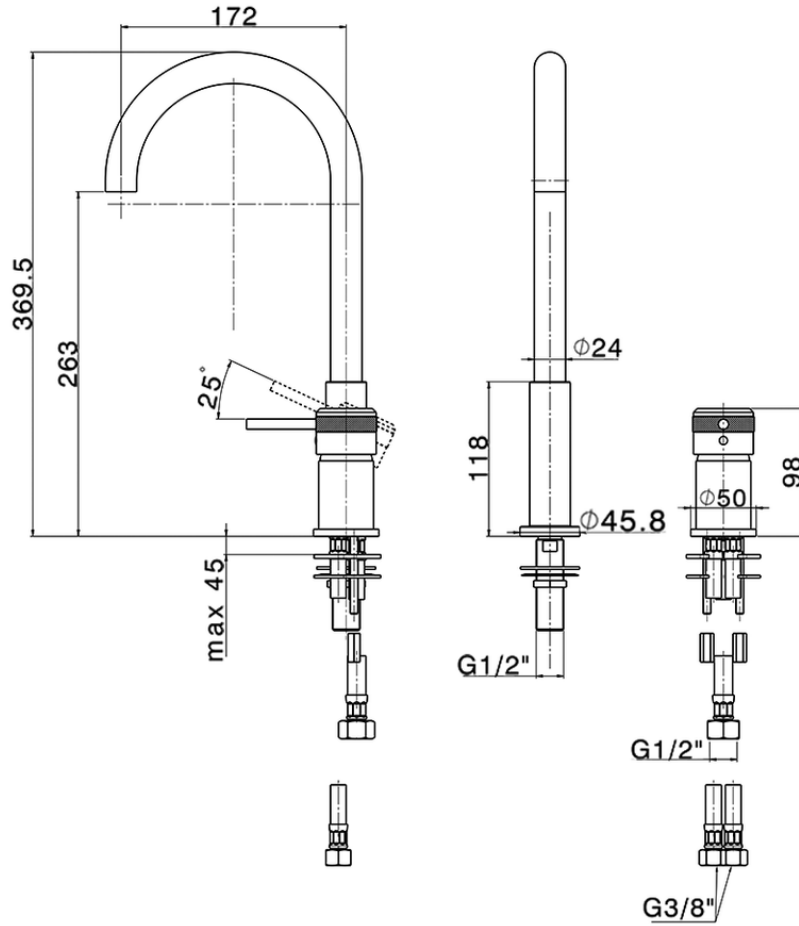

Miscelatore monocomando lavabo 2 fori CHRONOS\_CR006510

CR006510

<https://huberitalia.com/miscelatore-monocomando-lavabo-2-fori-chronos-cr006510>

2024-11-21