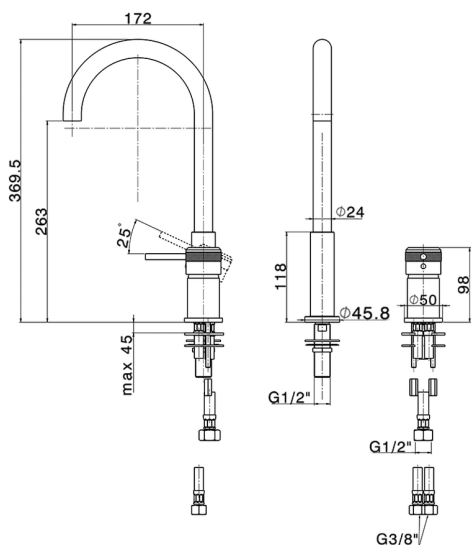

Miscelatore monocomando lavabo 2 fori CHRONOS_CR006510

MODELLO **CR006510**

Miscelatore monocomando lavabo 2 fori, senza scarico automatico, bocca girevole, flex inox G.3/8"

FINITURE DISPONIBILI

-  **21** 21 Cromo
-  **2F** 2F Nichel Spazzolato
-  **2Q** 2Q Black Titanium

CARATTERISTICHE

Ricambio Cartuccia **ZZ97179000**

Cartuccia Monocomando 35 mm

2024-11-24