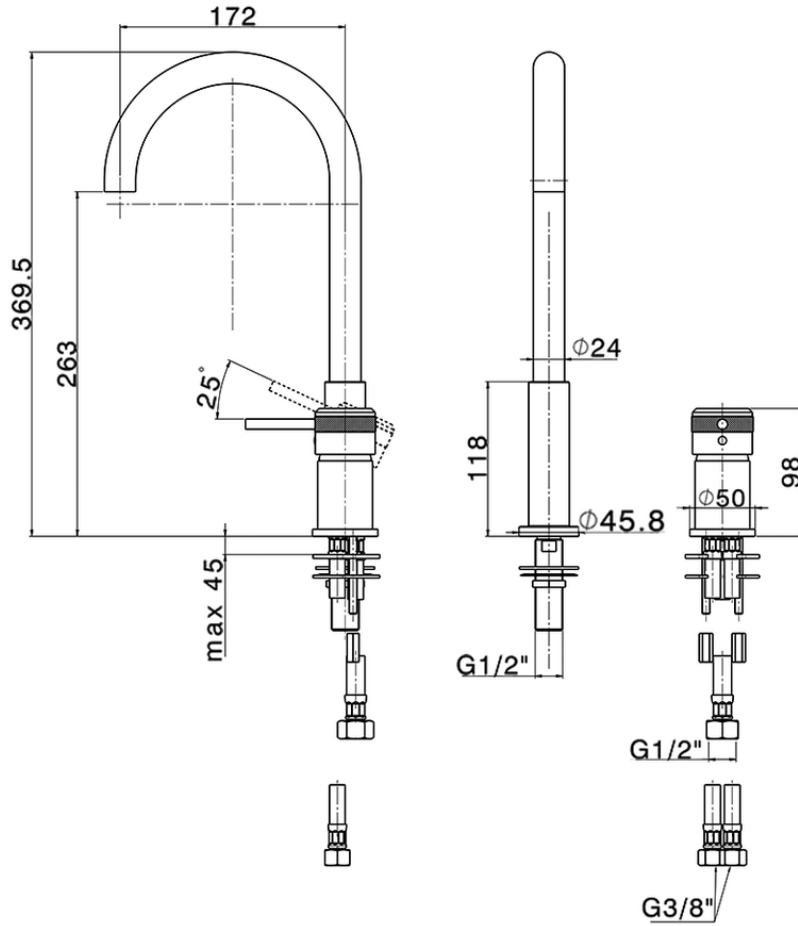

Miscelatore monocomando lavabo 2 fori CHRONOS_CR006510

CR006510

<https://huberitalia.com/miscelatore-monocomando-lavabo-2-fori-chronos-cr006510>

2024-11-24