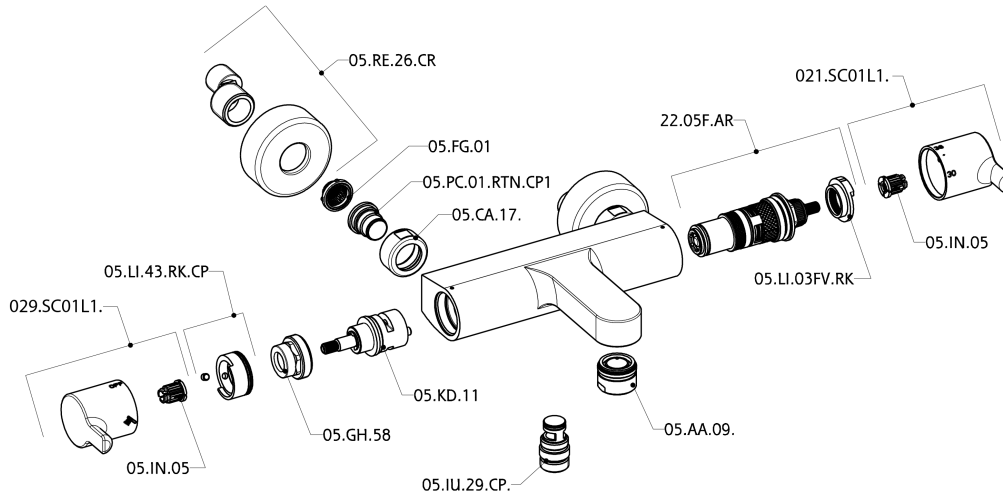

Miscelatore termostatico vasca H2_H2T21010

H2T21010

<https://www.huberitalia.com/miscelatore-termostatico-vasca-h2-h2t21010>

2025-02-05