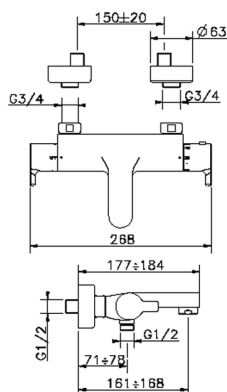

Miscelatore termostatico vasca H2_H2T21010

MODELLO **H2T21010**

Miscelatore termostatico vasca, senza completo doccia, attacco per flessibile 1/2" M

FINITURE DISPONIBILI

CARATTERISTICHE

Ricambio Cartuccia **22.03A.AR - ZZ97080004**

Cartuccia Termostatica Argo 1 (filtro corto)

DeviaStop

La tecnologia Devia Stop di Huber consente con un semplice movimento rotativo di gestire la portata dell'acqua e di scegliere la modalità d'erogazione (soffione, doccetta a mano).