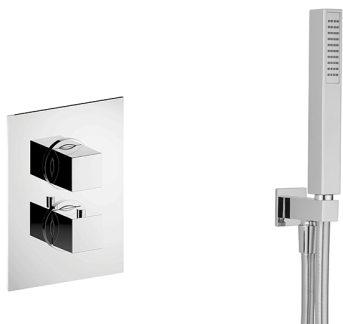

Kit completo miscelatore termostatico doc. incasso NUOVA EGO_NE0KT010

MODELLO **NE0KT010**

Kit completo miscelatore termostatico doc.incasso,miscelatore termostatico incasso 1/2",deviastop 2 uscite,supporto doccetta murale con presa d'acqua,braccio L.400 mm,soffione quadro 250x250 mm sp.2 mm in INOX,doccetta monogetto minimalista quadra 27x27 mm ABS,presa d'acqua 1/2",flessibile liscio SILVERFLEX 150 cm

FINITURE DISPONIBILI

-  **21** 21 Cromo
-  **2F** 2F Nichel Spazzolato
-  **40** 40 Nero Opaco
-  **4Q** 4Q Bianco Opaco

CARATTERISTICHE

Ricambio Cartuccia **24.04A.PP**

Cartuccia Termostatica Plus P 8X20

Installazione **Incasso**

DeviaStop

La tecnologia Devia Stop di Huber consente con un semplice movimento rotativo di gestire la portata dell'acqua e di scegliere la modalità d'erogazione (soffione, doccetta a mano).