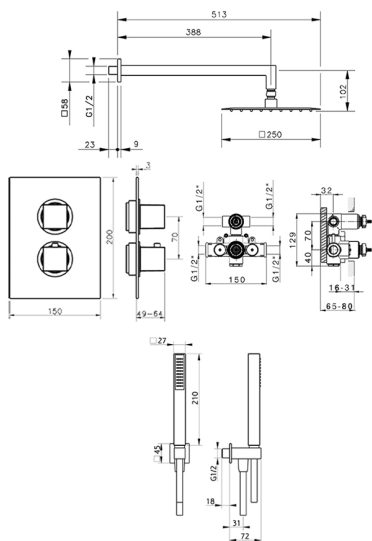

Kit completo miscelatore termostatico doc. incasso NUOVA EGO_NE0KT010

MODELLO **NE0KT010**

Kit completo miscelatore termostatico doc.incasso,miscelatore termostatico incasso 1/2",deviastop 2 uscite,supporto doccetta murale con presa d'acqua,braccio L.400 mm,soffione quadro 250x250 mm sp.2 mm in INOX,doccetta monogetto minimalista quadra 27x27 mm ABS,presa d'acqua 1/2",flessibile liscio SILVERFLEX 150 cm

FINITURE DISPONIBILI

-  **21** 21 Cromo
-  **2F** 2F Nichel Spazzolato
-  **40** 40 Nero Opaco
-  **4Q** 4Q Bianco Opaco

CARATTERISTICHE

Ricambio Cartuccia **24.04A.PP**

Cartuccia Termostatica Plus P 8X20

Installazione **Incasso**

DeviaStop

La tecnologia Devia Stop di Huber consente con un semplice movimento rotativo di gestire la portata dell'acqua e di scegliere la modalità d'erogazione (soffione, doccetta a mano).