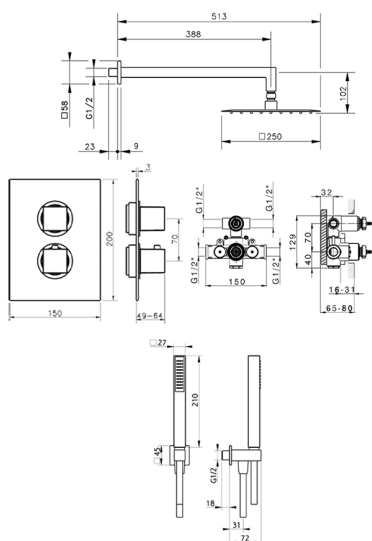

## Kit completo miscelatore termostatico doc. incasso NUOVA EGO\_NE0KT010

MODELLO **NE0KT010**

Kit completo miscelatore termostatico doc.incasso,miscelatore termostatico incasso 1/2",deviastop 2 uscite,supporto doccetta murale con presa d'acqua,braccio L.400 mm,soffione quadro 250x250 mm sp.2 mm in INOX,doccetta monogetto minimalista quadra 27x27 mm ABS,presa d'acqua 1/2",flessibile liscio SILVERFLEX 150 cm

FINITURE DISPONIBILI

-  **21** 21 Cromo
-  **2F** 2F Nichel Spazzolato
-  **40** 40 Nero Opaco
-  **4Q** 4Q Bianco Opaco

CARATTERISTICHE

Ricambio Cartuccia **24.04A.PP**  
**Cartuccia Termostatica Plus P 8X20**  
 Installazione **Incasso**

### DeviaStop

La tecnologia Devia Stop di Huber consente con un semplice movimento rotativo di gestire la portata dell'acqua e di scegliere la modalità d'erogazione (soffione, doccetta a mano).