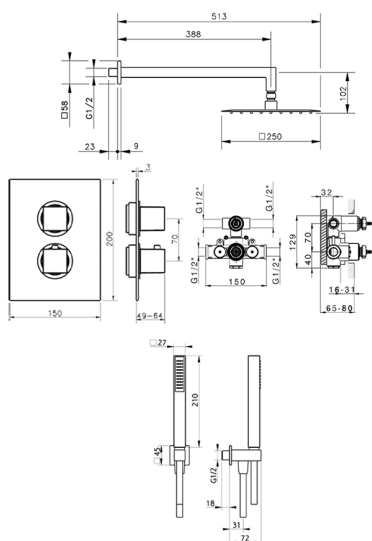

Kit completo miscelatore termostatico doc. incasso NUOVA EGO_NE0KT010

MODELLO **NE0KT010**

Kit completo miscelatore termostatico doc.incasso,miscelatore termostatico incasso 1/2",deviastop 2 uscite,supporto doccetta murale con presa d'acqua,braccio L.400 mm,soffione quadro 250x250 mm sp.2 mm in INOX,doccetta monogetto minimalista quadra 27x27 mm ABS,presa d'acqua 1/2",flessibile liscio SILVERFLEX 150 cm

FINITURE DISPONIBILI

-  **21** 21 Cromo
-  **2F** 2F Nichel Spazzolato
-  **40** 40 Nero Opaco
-  **4Q** 4Q Bianco Opaco

CARATTERISTICHE

Ricambio Cartuccia **24.04A.PP**

Cartuccia Termostatica Plus P 8X20

Installazione **Incasso**

DeviaStop

La tecnologia Devia Stop di Huber consente con un semplice movimento rotativo di gestire la portata dell'acqua e di scegliere la modalità d'erogazione (soffione, doccetta a mano).