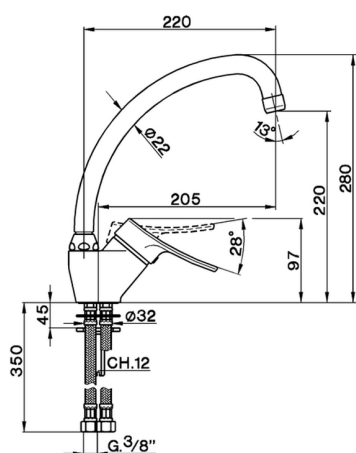

Miscelatore monocomando lavello KITCHEN_FU700520

MODELLO **FU700520**

Miscelatore monocomando lavello, bocca girevole, flex inox G.3/8"

FINITURE DISPONIBILI

21 21 Cromo

CARATTERISTICHE

Ricambio Cartuccia **ZZ92909000**

Cartuccia Monocomando 43 mm

2024-12-21