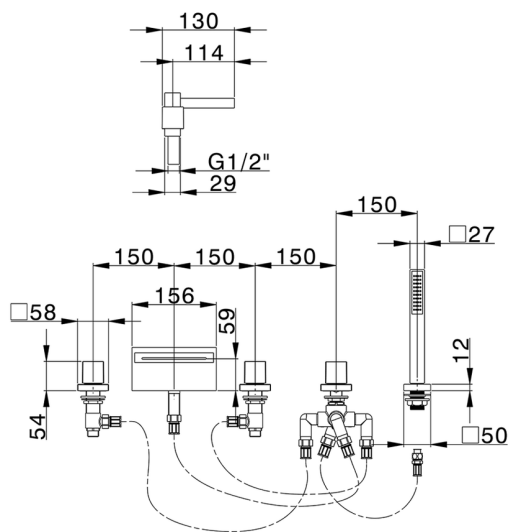

Miscelatore bordo vasca 5 fori NUOVA EGO_NE000260

MODELLO **NE000260**

Miscelatore bordo vasca 5 fori,deviatore 2 uscite,doccetta monogetto minimalista quadra 27x27 mm ABS,flessibile estraibile 150 cm

FINITURE DISPONIBILI

-  **21** 21 Cromo
-  **2F** 2F Nichel Spazzolato
-  **40** 40 Nero Opaco
-  **4Q** 4Q Bianco Opaco

CARATTERISTICHE

2024-12-22