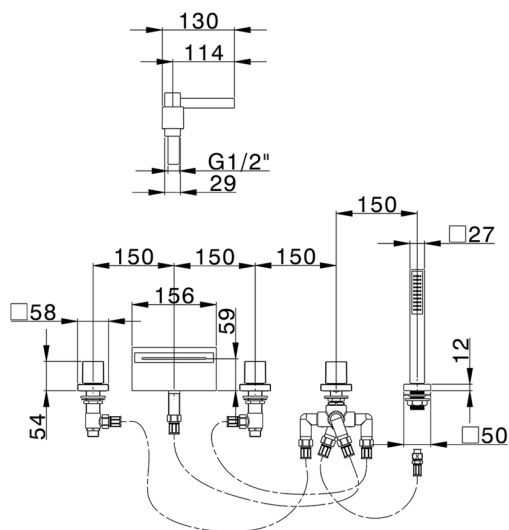

Miscelatore bordo vasca 5 fori NUOVA EGO_NE000260

MODELLO **NE000260**

Miscelatore bordo vasca 5 fori,deviatore 2 uscite,doccetta monogetto minimalista quadra 27x27 mm ABS,flessibile estraibile 150 cm

FINITURE DISPONIBILI

-  **21** 21 Cromo
-  **2F** 2F Nichel Spazzolato
-  **40** 40 Nero Opaco
-  **4Q** 4Q Bianco Opaco

CARATTERISTICHE

2024-12-22