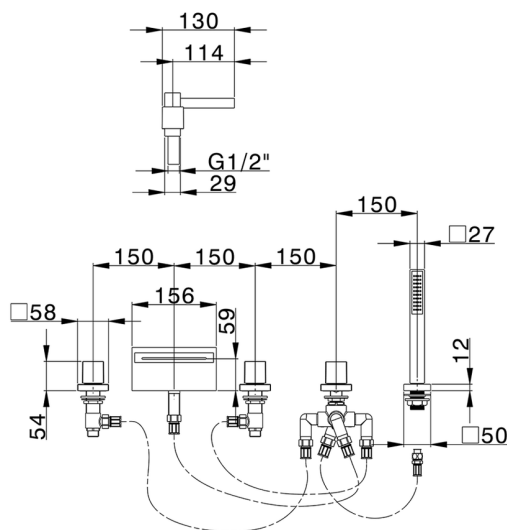

Miscelatore bordo vasca 5 fori NUOVA EGO_NE000260

MODELLO **NE000260**

Miscelatore bordo vasca 5 fori,deviatore 2 uscite,doccetta monogetto minimalista quadra 27x27 mm ABS,flessibile estraibile 150 cm

FINITURE DISPONIBILI

-  **21** 21 Cromo
-  **2F** 2F Nichel Spazzolato
-  **40** 40 Nero Opaco
-  **4Q** 4Q Bianco Opaco

CARATTERISTICHE

2024-12-22