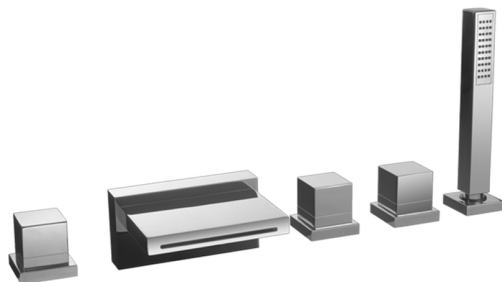

Miscelatore bordo vasca 5 fori NUOVA EGO_NE000260

MODELLO **NE000260**

Miscelatore bordo vasca 5 fori,deviatore 2 uscite,doccetta monogetto minimalista quadra 27x27 mm ABS,flessibile estraibile 150 cm

FINITURE DISPONIBILI

-  **21** 21 Cromo
-  **2F** 2F Nichel Spazzolato
-  **40** 40 Nero Opaco
-  **4Q** 4Q Bianco Opaco

CARATTERISTICHE

2024-12-22