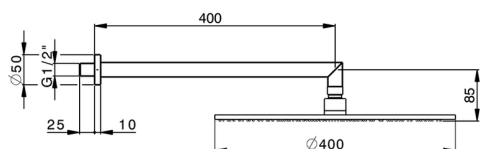

Braccio doccia con soffione SHOWER_SS013610

MODELLO **SS013610**

Braccio doccia con soffione, soffione tondo D.400 mm sp.8 mm in OTTONE, braccio doccia L.400 mm

FINITURE DISPONIBILI

CARATTERISTICHE

2024-11-21