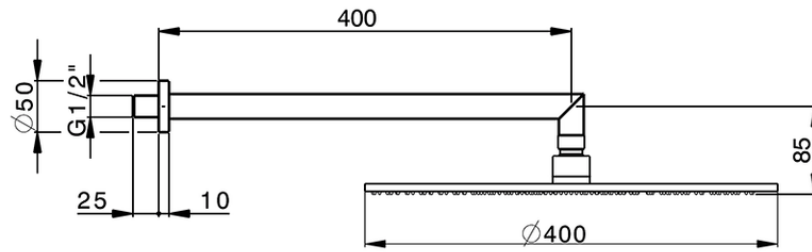

Braccio doccia con soffione SHOWER_SS013610

SS013610

<https://huberitalia.com/braccio-doccia-con-soffione-shower-ss013610>

2024-11-23