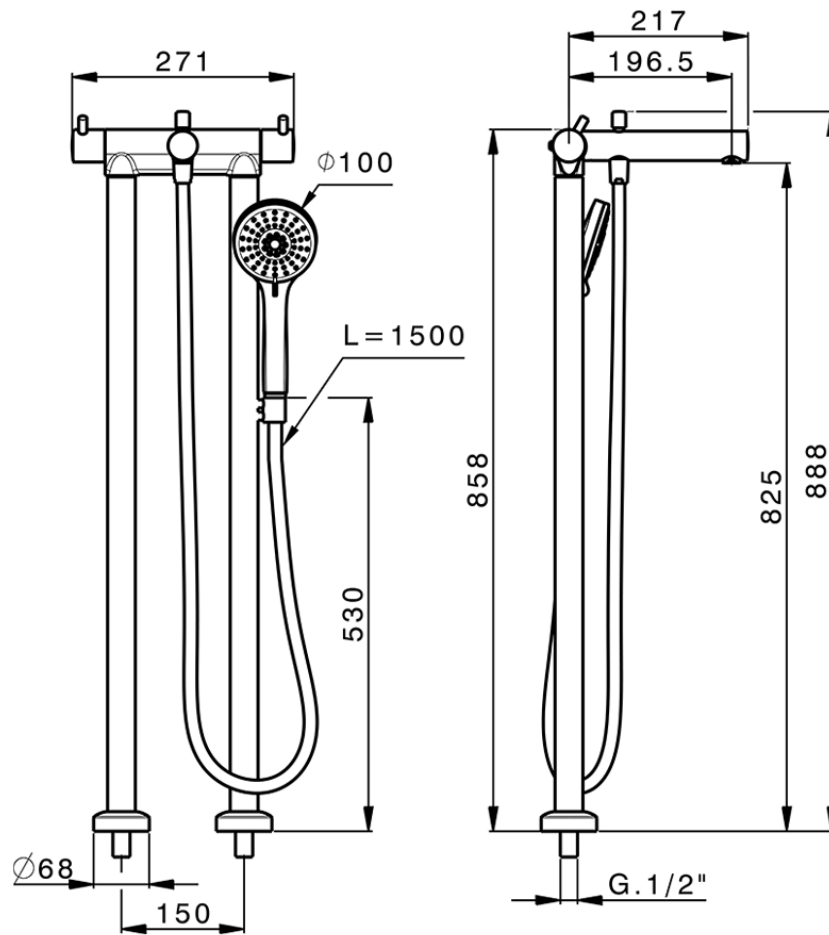

Miscelatore termostatico vasca a pavimento NUOVA KIRUNA\_K2T39010

K2T39010

<https://www.huberitalia.com/miscelatore-termostatico-vasca-a-pavimento-nuova-kiruna-k2t39010>

2025-01-05