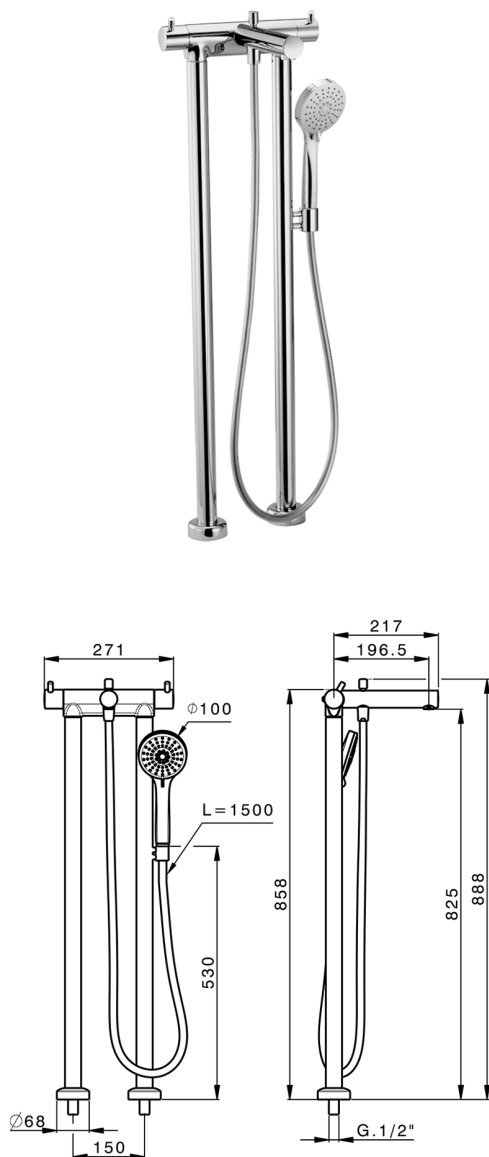

## Miscelatore termostatico vasca a pavimento NUOVA KIRUNA\_K2T39010

MODELLO **K2T39010**

Completo termostatico Vasca Free Standing, supporto doccetta su colonna, doccetta 3 getti D.100 mm ABS, flessibile liscio SILVERFLEX 150 cm

FINITURE DISPONIBILI

-  **21** 21 Cromo
-  **26** 26 Vecchio Rame
-  **2F** 2F Nichel Spazzolato
-  **2W** 2W Oro Spazzolato
-  **40** 40 Nero Opaco
-  **4Q** 4Q Bianco Opaco

CARATTERISTICHE

Ricambio Cartuccia **24.04A.PP**

**Cartuccia Termostatica Plus P 8X20**