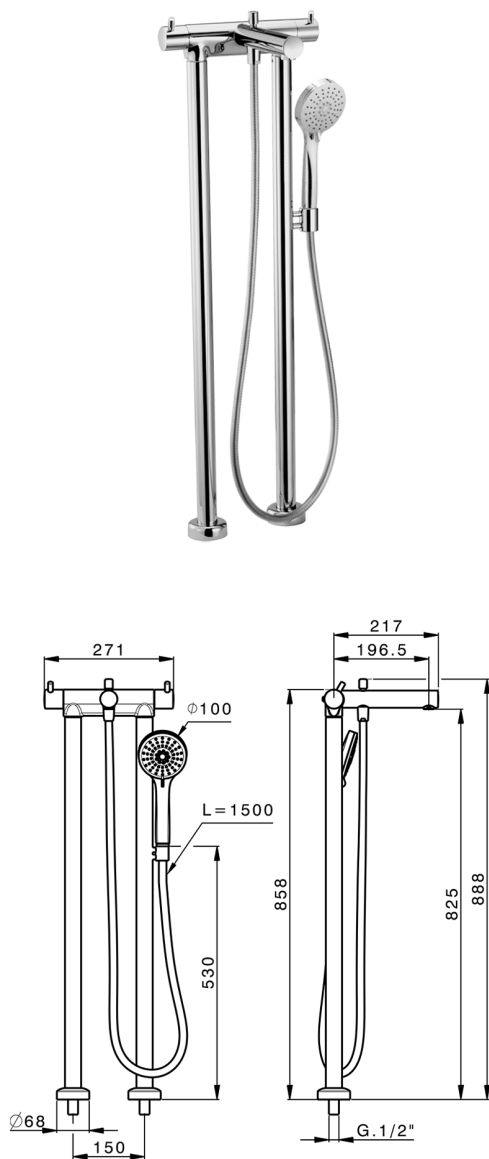

Miscelatore termostatico vasca a pavimento NUOVA KIRUNA_K2T39010

MODELLO **K2T39010**

Completo termostatico Vasca Free Standing, supporto doccetta su colonna, doccetta 3 getti D.100 mm ABS, flessibile liscio SILVERFLEX 150 cm

FINITURE DISPONIBILI

-  **21** 21 Cromo
-  **26** 26 Vecchio Rame
-  **2F** 2F Nichel Spazzolato
-  **2W** 2W Oro Spazzolato
-  **40** 40 Nero Opaco
-  **4Q** 4Q Bianco Opaco

CARATTERISTICHE

Ricambio Cartuccia **24.04A.PP**

Cartuccia Termostatica Plus P 8X20

Termostatico

Il Termostatico Huber è il tuo personale gestore dell'acqua che ti aiuta a gestire e controllare acqua ed energia senza sprechi.

2025-01-05