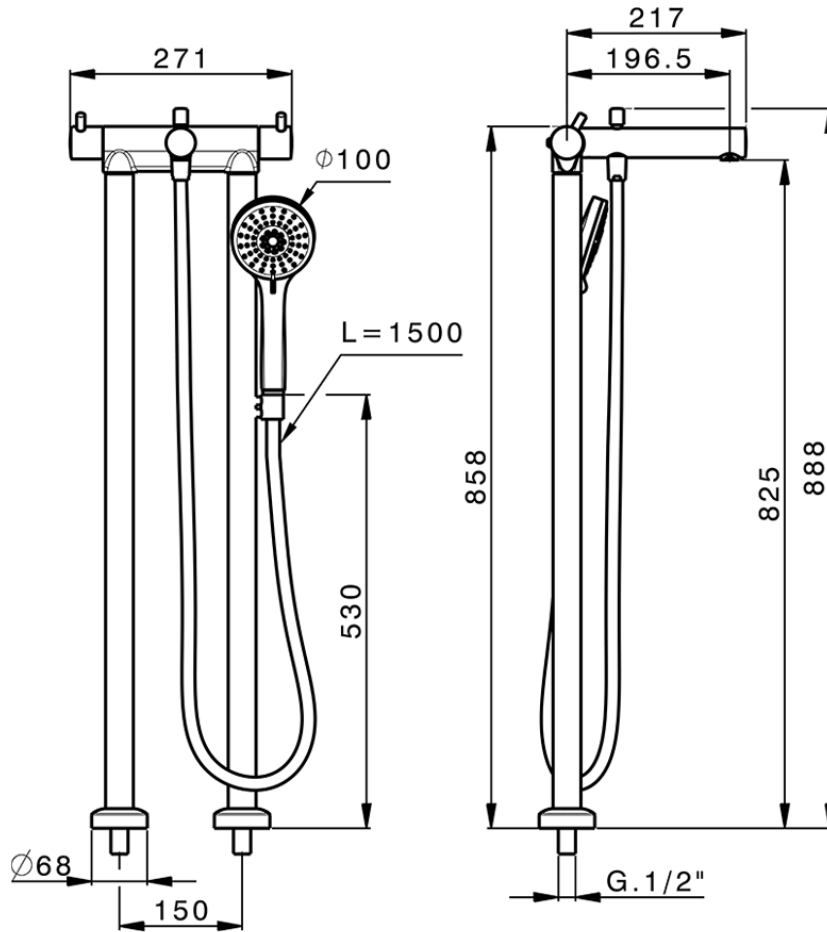

Miscelatore termostatico vasca a pavimento NUOVA KIRUNA_K2T39010

K2T39010

<https://www.huberitalia.com/miscelatore-termostatico-vasca-a-pavimento-nuova-kiruna-k2t39010>

2025-01-05