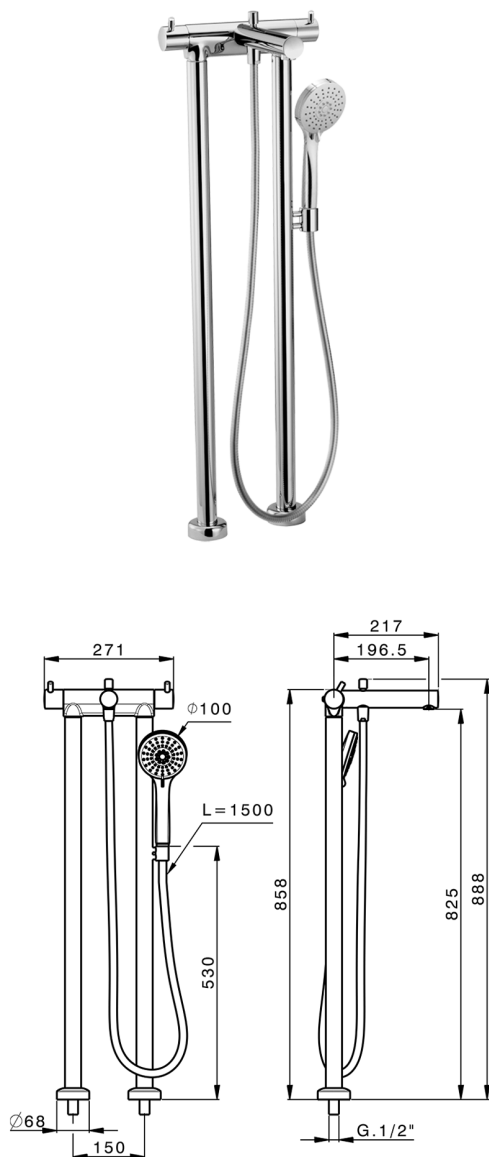

Miscelatore termostatico vasca a pavimento NUOVA KIRUNA_K2T39010

MODELLO **K2T39010**

Completo termostatico Vasca Free Standing, supporto doccetta su colonna, doccetta 3 getti D.100 mm ABS, flessibile liscio SILVERFLEX 150 cm

FINITURE DISPONIBILI

-  **21** 21 Cromo
-  **26** 26 Vecchio Rame
-  **2F** 2F Nichel Spazzolato
-  **2W** 2W Oro Spazzolato
-  **40** 40 Nero Opaco
-  **4Q** 4Q Bianco Opaco

CARATTERISTICHE

Ricambio Cartuccia **24.04A.PP**

Cartuccia Termostatica Plus P 8X20

Termostatico

Il Termostatico Huber è il tuo personale gestore dell'acqua che ti aiuta a gestire e controllare acqua ed energia senza sprechi.

2025-01-02