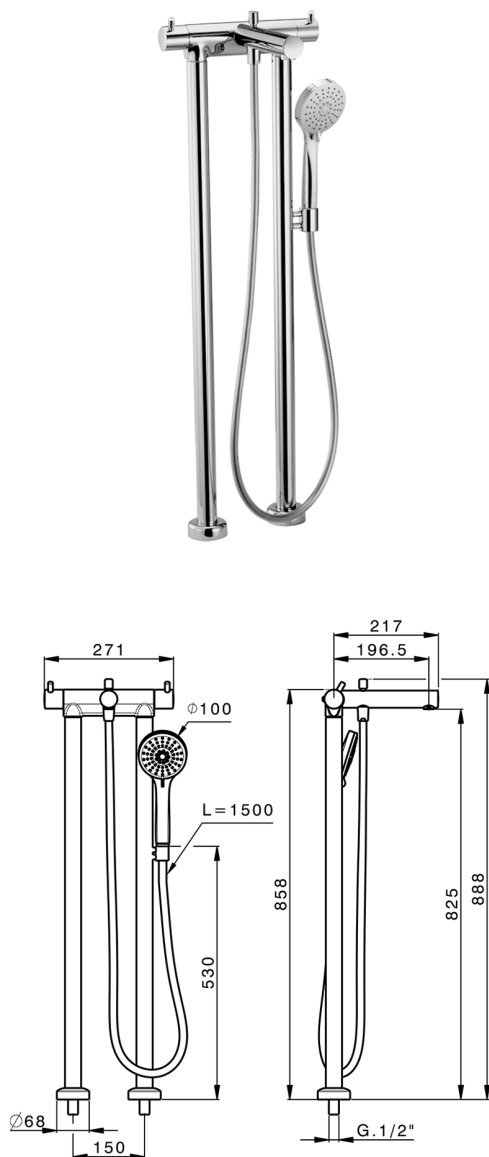

Miscelatore termostatico vasca a pavimento NUOVA KIRUNA_K2T39010

MODELLO **K2T39010**

Completo termostatico Vasca Free Standing, supporto doccetta su colonna, doccetta 3 getti D.100 mm ABS, flessibile liscio SILVERFLEX 150 cm

FINITURE DISPONIBILI

-  **21** 21 Cromo
-  **26** 26 Vecchio Rame
-  **2F** 2F Nichel Spazzolato
-  **2W** 2W Oro Spazzolato
-  **40** 40 Nero Opaco
-  **4Q** 4Q Bianco Opaco

CARATTERISTICHE

Ricambio Cartuccia **24.04A.PP**

Cartuccia Termostatica Plus P 8X20

Termostatico

Il Termostatico Huber è il tuo personale gestore dell'acqua che ti aiuta a gestire e controllare acqua ed energia senza sprechi.

2025-01-05