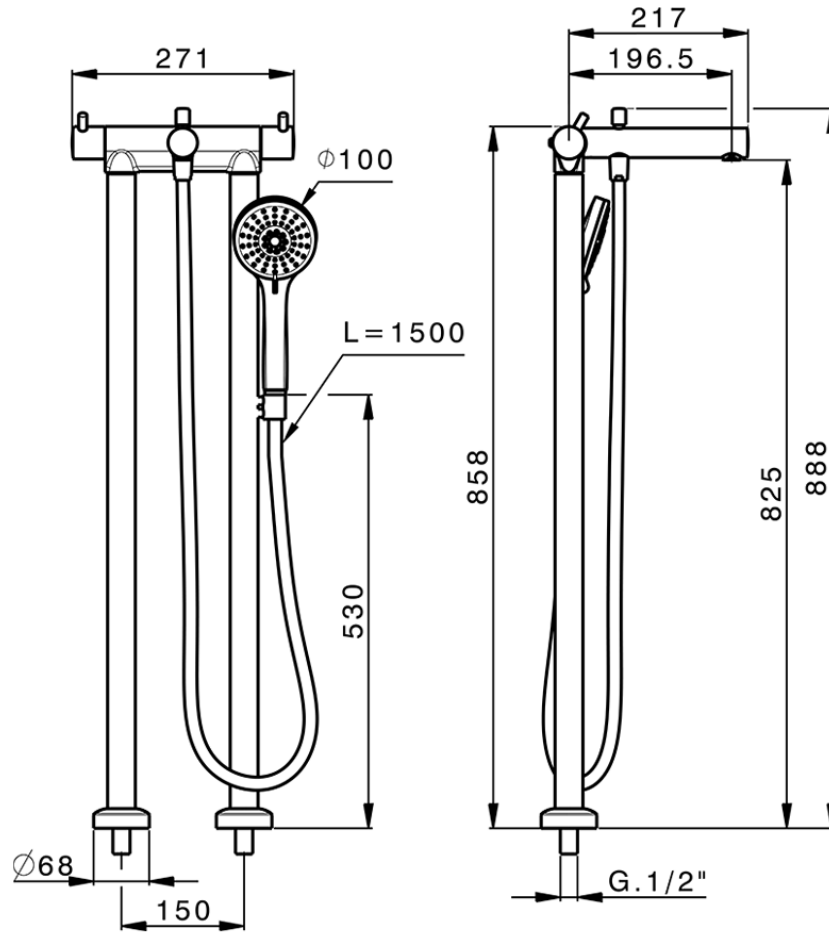

Miscelatore termostatico vasca a pavimento NUOVA KIRUNA\_K2T39010

K2T39010

<https://www.huberitalia.com/miscelatore-termostatico-vasca-a-pavimento-nuova-kiruna-k2t39010>

2025-01-05