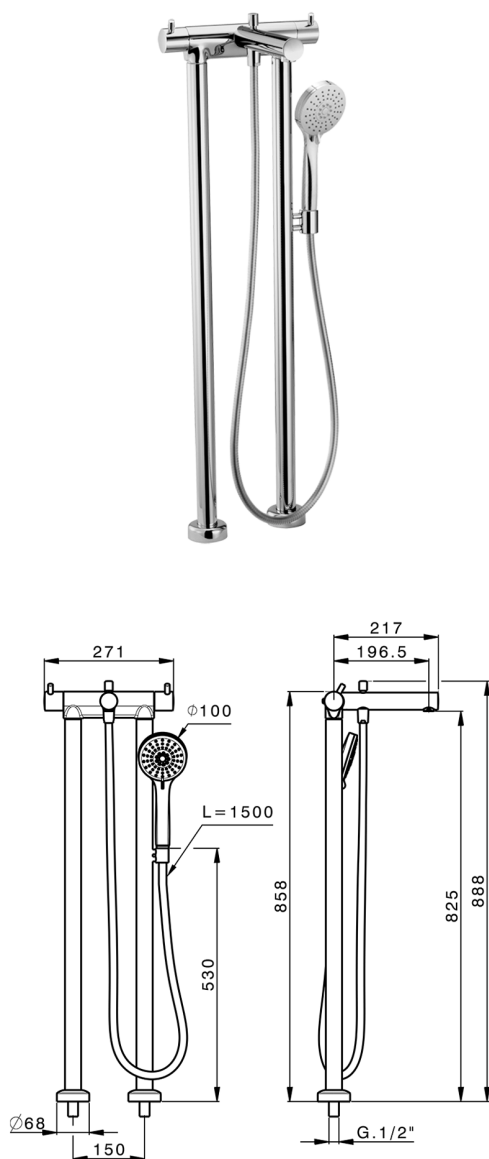

Miscelatore termostatico vasca a pavimento NUOVA KIRUNA_K2T39010

MODELLO **K2T39010**

Completo termostatico Vasca Free Standing, supporto doccetta su colonna, doccetta 3 getti D.100 mm ABS, flessibile liscio SILVERFLEX 150 cm

FINITURE DISPONIBILI

-  **21** 21 Cromo
-  **26** 26 Vecchio Rame
-  **2F** 2F Nichel Spazzolato
-  **2W** 2W Oro Spazzolato
-  **40** 40 Nero Opaco
-  **4Q** 4Q Bianco Opaco

CARATTERISTICHE

Ricambio Cartuccia **24.04A.PP**

Cartuccia Termostatica Plus P 8X20

Termostatico

Il Termostatico Huber è il tuo personale gestore dell'acqua che ti aiuta a gestire e controllare acqua ed energia senza sprechi.

2025-01-05