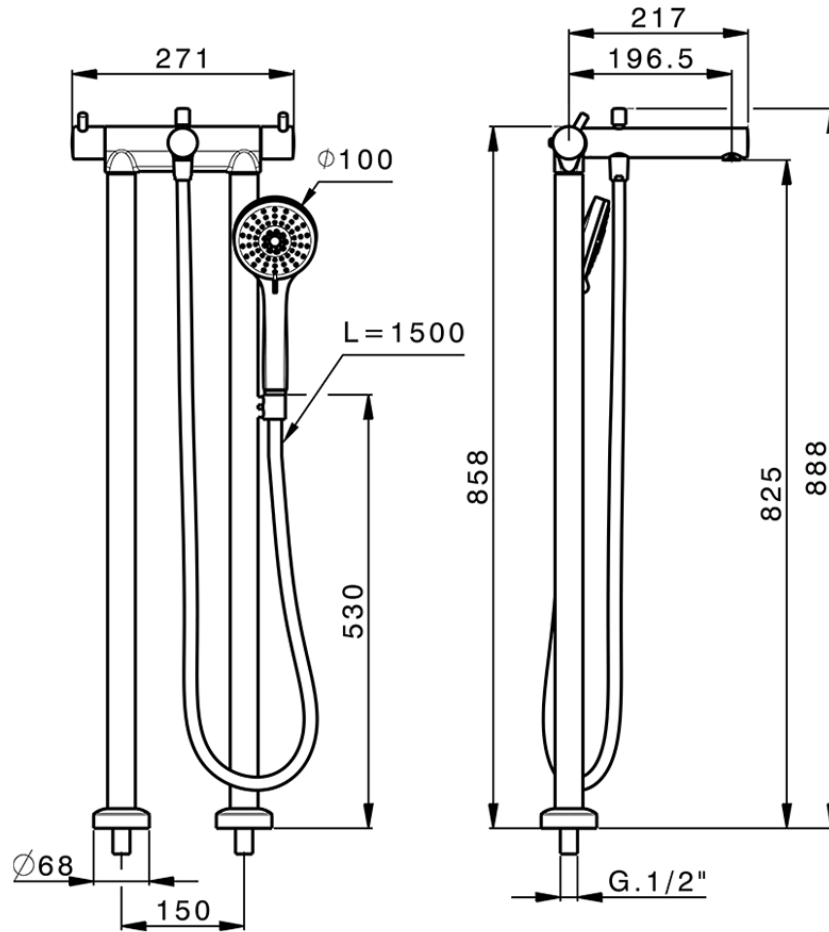

Miscelatore termostatico vasca a pavimento NUOVA KIRUNA_K2T39010

K2T39010

<https://www.huberitalia.com/miscelatore-termostatico-vasca-a-pavimento-nuova-kiruna-k2t39010>

2025-01-05